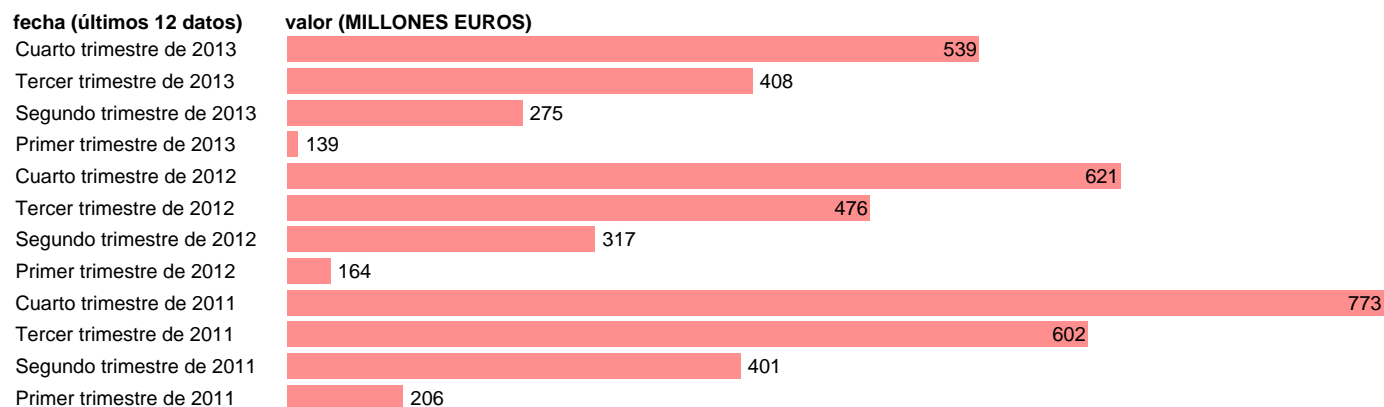

## GALICIA-EMP.CAP.- FORMACION BRUTA DE CAPITAL

Estadística: [GALICIA-EMP.CAP.- FORMACION BRUTA DE CAPITAL](#)

Enlace permanente (Permalink): <https://tematicas.org/M1/7h6b2t112210/>

Notas: **DATOS ACUMULADOS AL FINAL DEL PERIODO SEC 95. BASE 2008 - CÓDIGO P.5**

Fuente: **IGAE.**

Frecuencia: **Trimestral.**

Unidades: **MILLONES EUROS.**

Datos disponibles desde **Primer trimestre de 2011** hasta **Cuarto trimestre de 2013.**

Valor más alto alcanzado en Cuarto trimestre de 2011: **773.**

Valor más bajo alcanzado en Primer trimestre de 2013: **139.**

[Pulse aquí](#) para acceder a los datos completos actualizados y a la representación gráfica estadística.