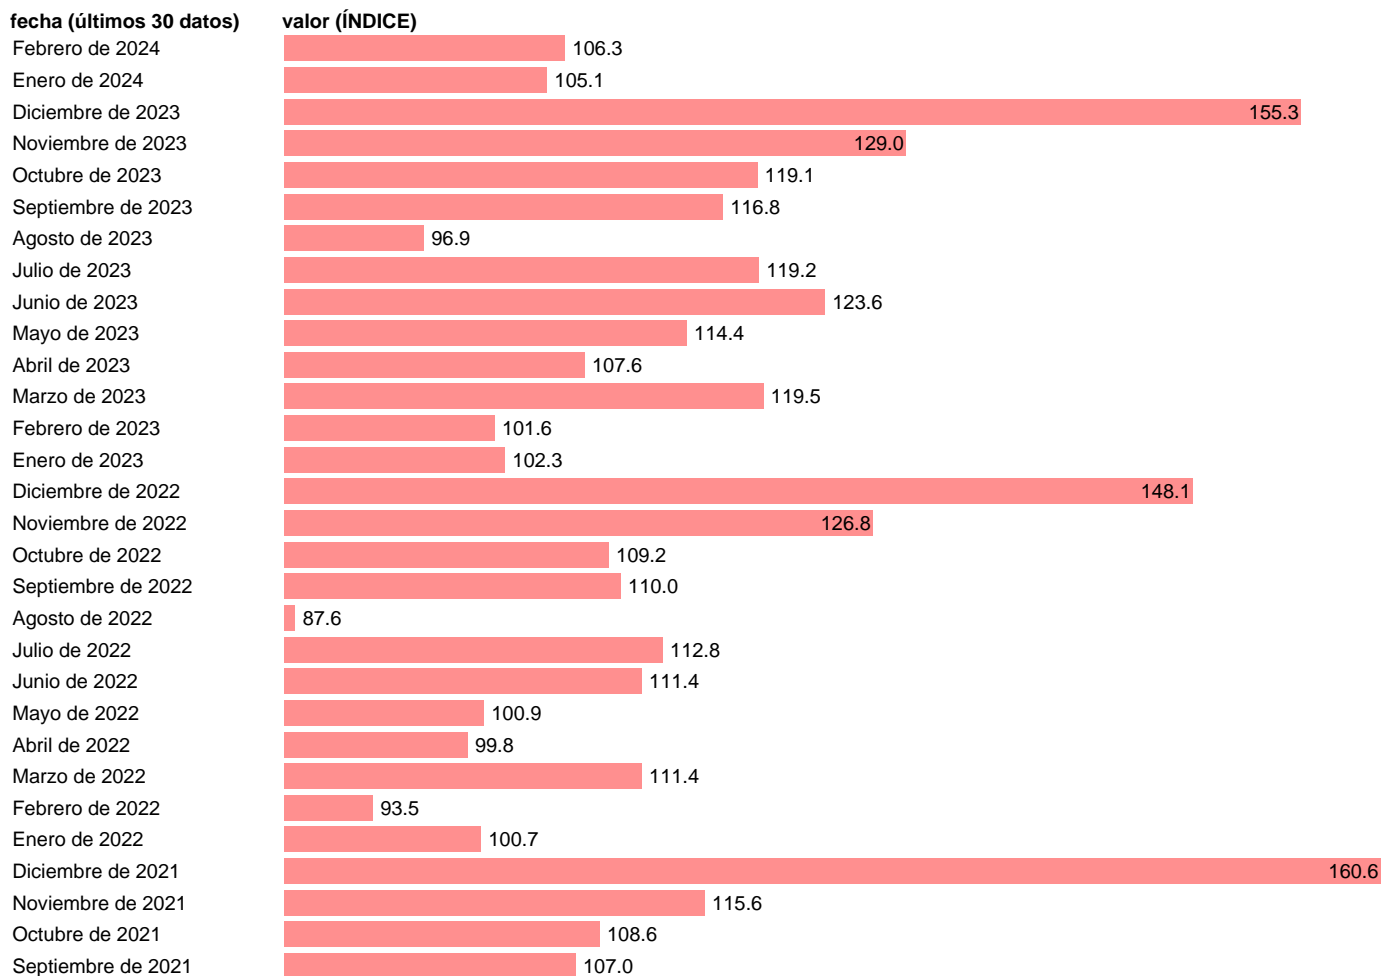

Notas: Ventas de grandes empresas (<https://sede.agenciatributaria.gob.es/Sede/estadisticas.html>). VGE: VENTAS DE GRANDES EMPRESAS

Fuente: AEAT.

Frecuencia: Mensual.

Unidades: ÍNDICE.

Datos disponibles desde Enero de 1996 hasta Febrero de 2024.

Valor más alto alcanzado en Diciembre de 2006: 957.9.

Valor más bajo alcanzado en Abril de 2020: 74.8.

[Pulse aquí](#) para acceder a los datos completos actualizados y a la representación gráfica estadística.