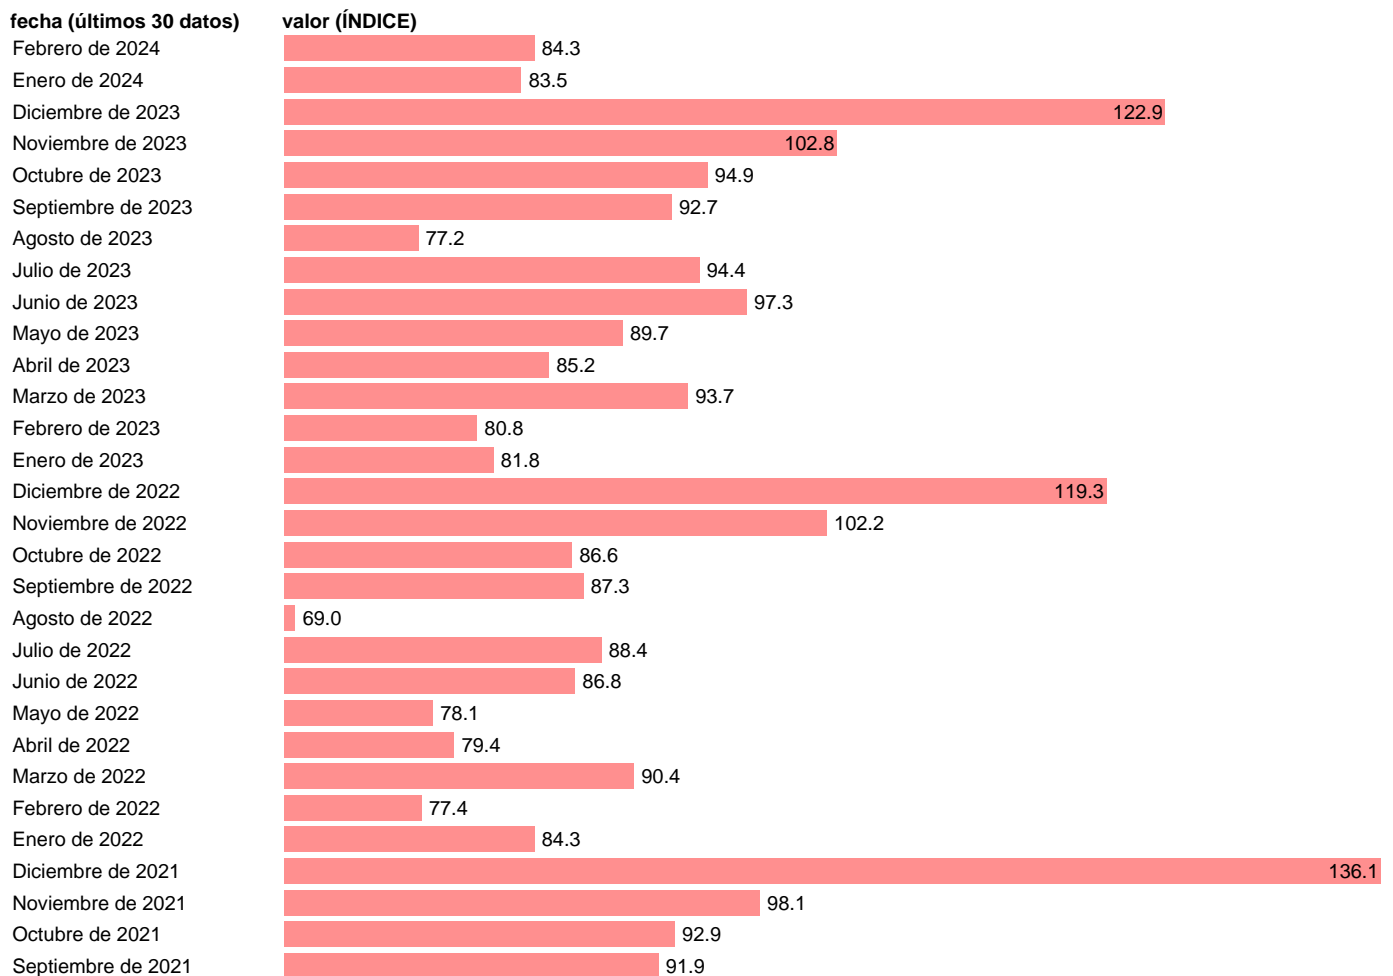

VGE. INTERIORES. REAL. ORIGINAL. CONSTRUCCION Y ACTIVIDADES INMOBILIARIAS

Estadística: [VGE. INTERIORES. REAL. ORIGINAL. CONSTRUCCION Y ACTIVIDADES INMOBILIARIAS](#)

Enlace permanente (Permalink): <https://tematicas.org/M1/25d030/>

Notas: Ventas de grandes empresas (<https://sede.agenciatributaria.gob.es/Sede/estadisticas.html>). VGE: VENTAS DE GRANDES EMPRESAS

Fuente: AEAT.
Frecuencia: Mensual.
Unidades: ÍNDICE.

Datos disponibles desde Enero de 1996 hasta Febrero de 2024.
Valor más alto alcanzado en Diciembre de 2005: 959.8.
Valor más bajo alcanzado en Agosto de 2022: 69.

[Pulse aquí](#) para acceder a los datos completos actualizados y a la representación gráfica estadística.