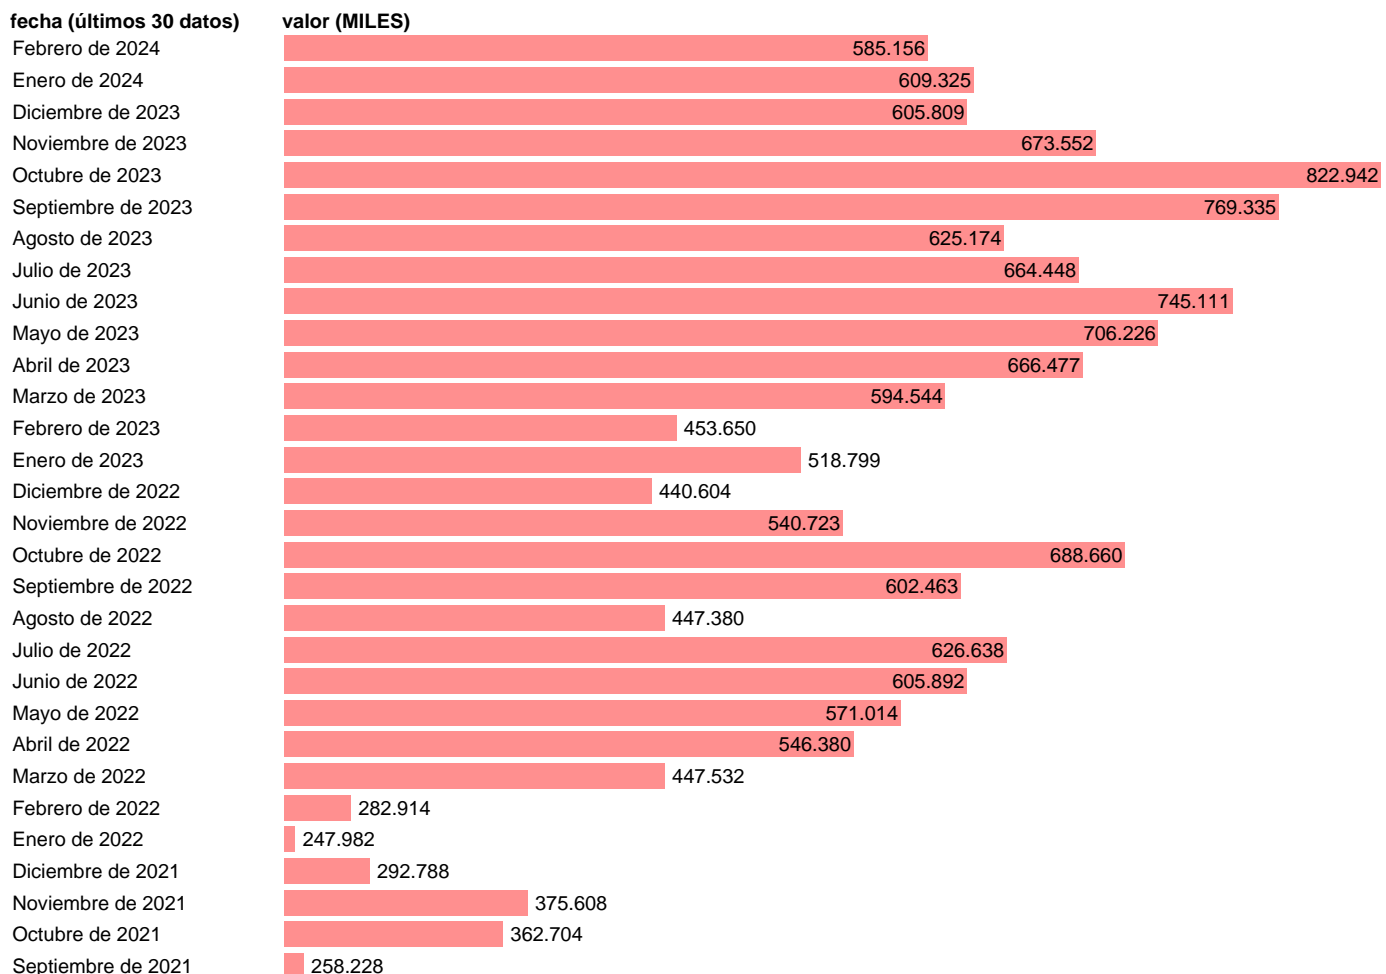

FRONTUR. ENTRADA DE TURISTAS. DESTINO COMUNIDAD DE MADRID

Estadística: [FRONTUR. ENTRADA DE TURISTAS. DESTINO COMUNIDAD DE MADRID](#)

Enlace permanente (Permalink): <https://tematicas.org/M1/247183/>

Notas: https://www.ine.es/daco/daco42/frontur/frontur_tasas_enlazadas.xlsx
https://www.ine.es/daco/daco42/egatur/egatur_tasas_enlazadas.xlsx
https://www.ine.es/daco/daco42/frontur/frontur_egatur_enlace.pdf

Fuente: **INE Y ELABORACIÓN PROPIA.**
Frecuencia: **Mensual.**
Unidades: **MILES.**

Datos disponibles desde **Enero de 1997** hasta **Febrero de 2024**.
Valor más alto alcanzado en Octubre de 2023: **822.942**.
Valor más bajo alcanzado en Abril de 2020: **0**.

[Pulse aquí](#) para acceder a los datos completos actualizados y a la representación gráfica estadística.