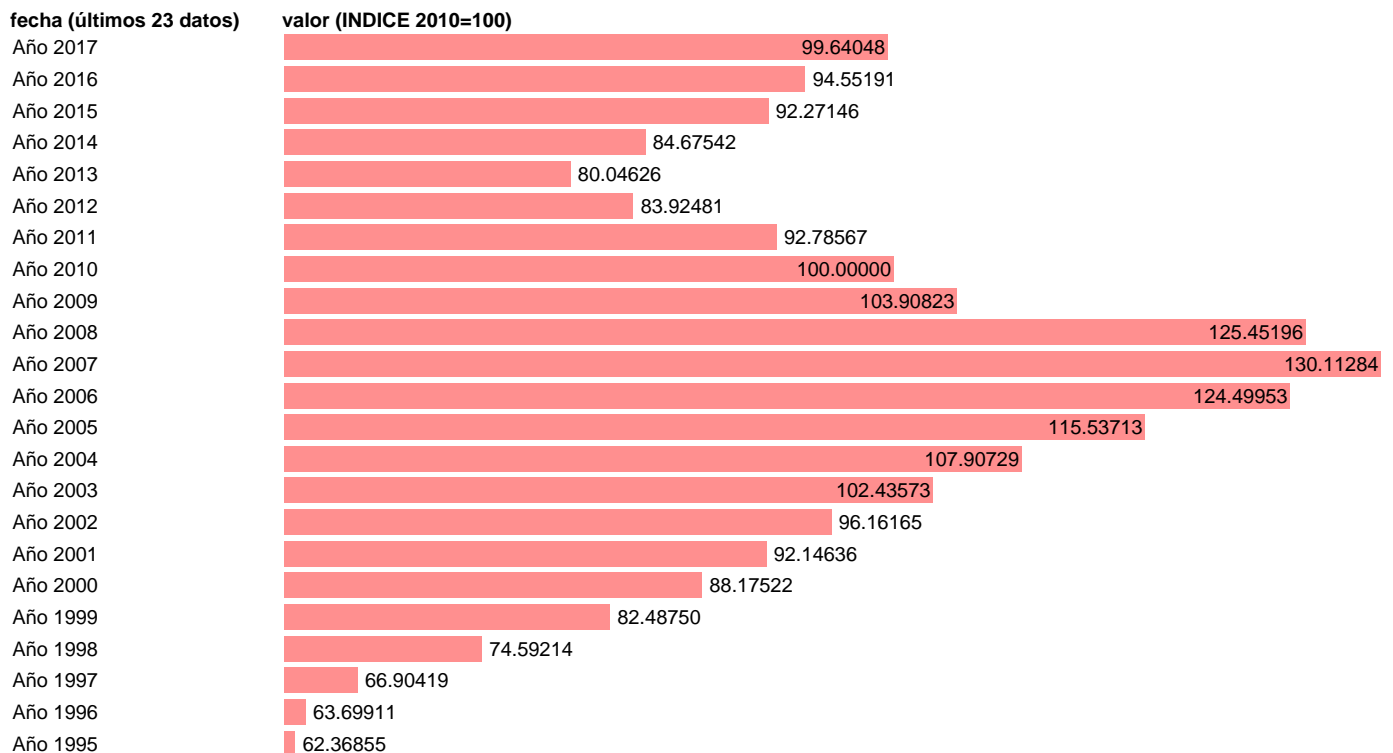

## FORMACION BRUTA DE CAPITAL.VOLUMEN.BASE 2010

Estadística: [FORMACION BRUTA DE CAPITAL.VOLUMEN.BASE 2010](#)

Enlace permanente (Permalink): <https://tematicas.org/M1/92v2000/>

Notas: **ACTUALIZA: AREA COYUNTURA ECONOMICA**

Fuente: **INSTITUTO NACIONAL DE ESTADISTICA (CONTABILIDAD NACIONAL TRIMESTRAL-BASE 2010).**

Frecuencia: **Anual.**

Unidades: **INDICE 2010=100.**

Datos disponibles desde **Año 1995** hasta **Año 2017**.

Valor más alto alcanzado en Año 2007: **130.11284**.

Valor más bajo alcanzado en Año 1995: **62.36855**.

[Pulse aquí](#) para acceder a los datos completos actualizados y a la representación gráfica estadística.