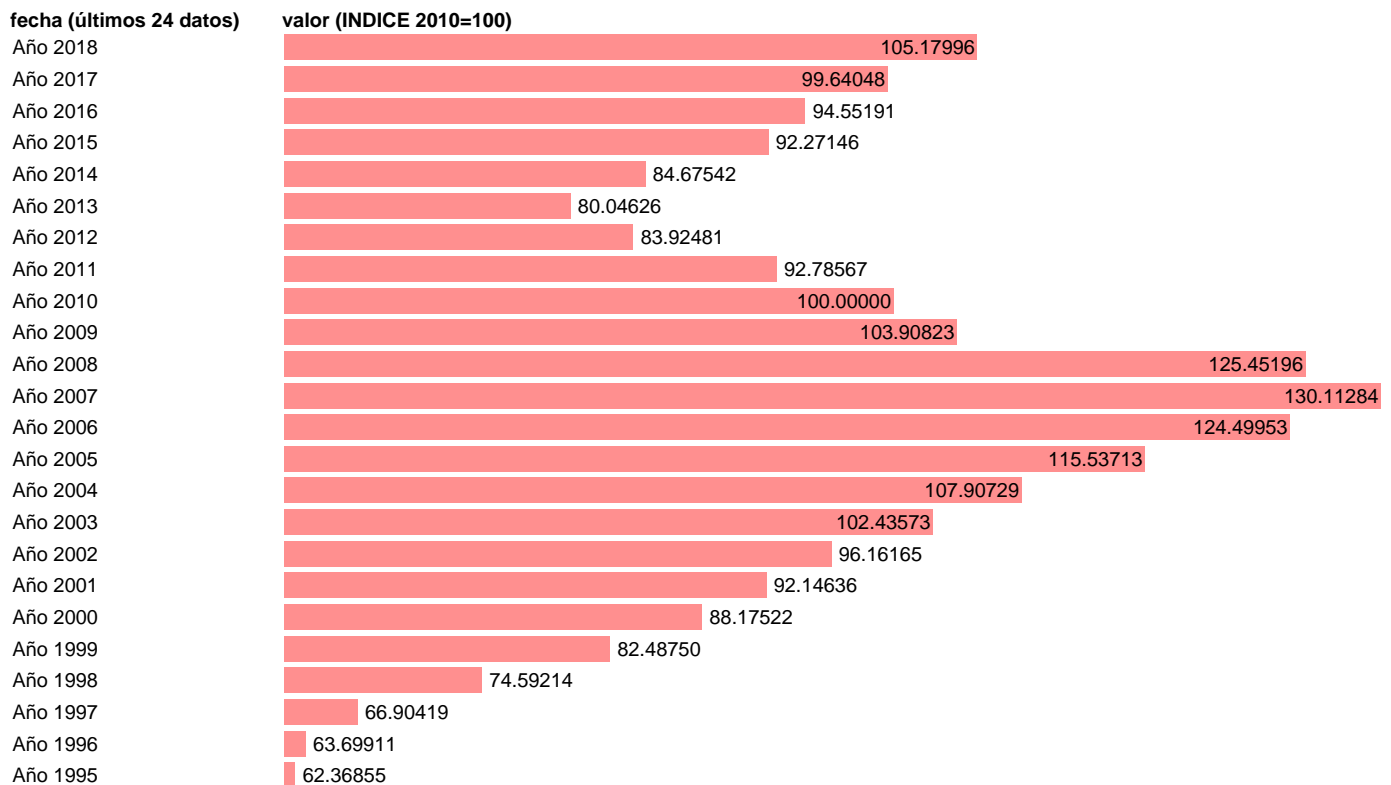

FORMACION BRUTA DE CAPITAL.VOLUMEN.BASE 2010

Estadística: [FORMACION BRUTA DE CAPITAL.VOLUMEN.BASE 2010](#)

Enlace permanente (Permalink): <https://tematicas.org/M1/90jv2000/>

Notas: **ACTUALIZA: AREA COYUNTURA ECONOMICA**

Fuente: **INSTITUTO NACIONAL DE ESTADISTICA (CONTABILIDAD NACIONAL TRIMESTRAL-BASE 2010).**

Frecuencia: **Anual.**

Unidades: **INDICE 2010=100.**

Datos disponibles desde **Año 1995** hasta **Año 2018**.

Valor más alto alcanzado en Año 2007: **130.11284**.

Valor más bajo alcanzado en Año 1995: **62.36855**.

[Pulse aquí](#) para acceder a los datos completos actualizados y a la representación gráfica estadística.