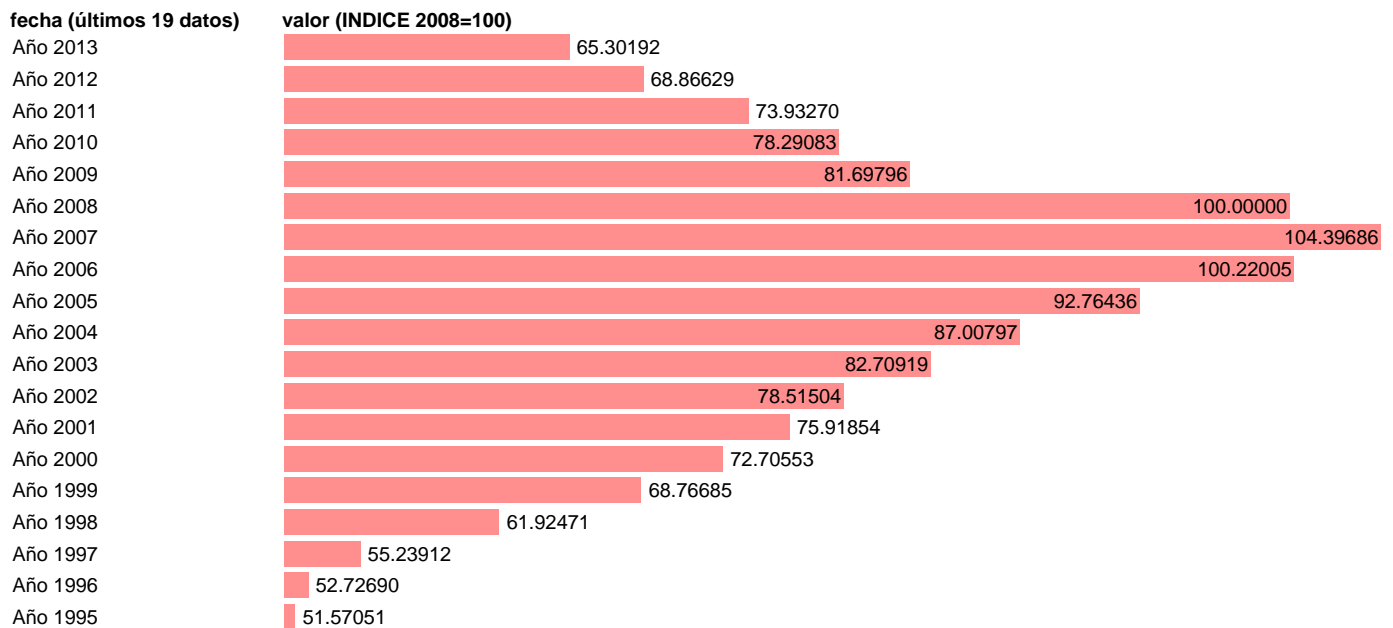

## FORMACION BRUTA DE CAPITAL.VOLUMEN.BASE 2008

Estadística: [FORMACION BRUTA DE CAPITAL.VOLUMEN.BASE 2008](#)

Enlace permanente (Permalink): <https://tematicas.org/M1/90hv2000/>

Notas: **ACTUALIZA: AREA COYUNTURA ECONOMICA**

Fuente: **INSTITUTO NACIONAL DE ESTADISTICA (CONTABILIDAD NACIONAL TRIMESTRAL-BASE 2008).**

Frecuencia: **Anual.**

Unidades: **INDICE 2008=100.**

Datos disponibles desde **Año 1995** hasta **Año 2013**.

Valor más alto alcanzado en Año 2007: **104.39686**.

Valor más bajo alcanzado en Año 1995: **51.57051**.

[Pulse aquí](#) para acceder a los datos completos actualizados y a la representación gráfica estadística.