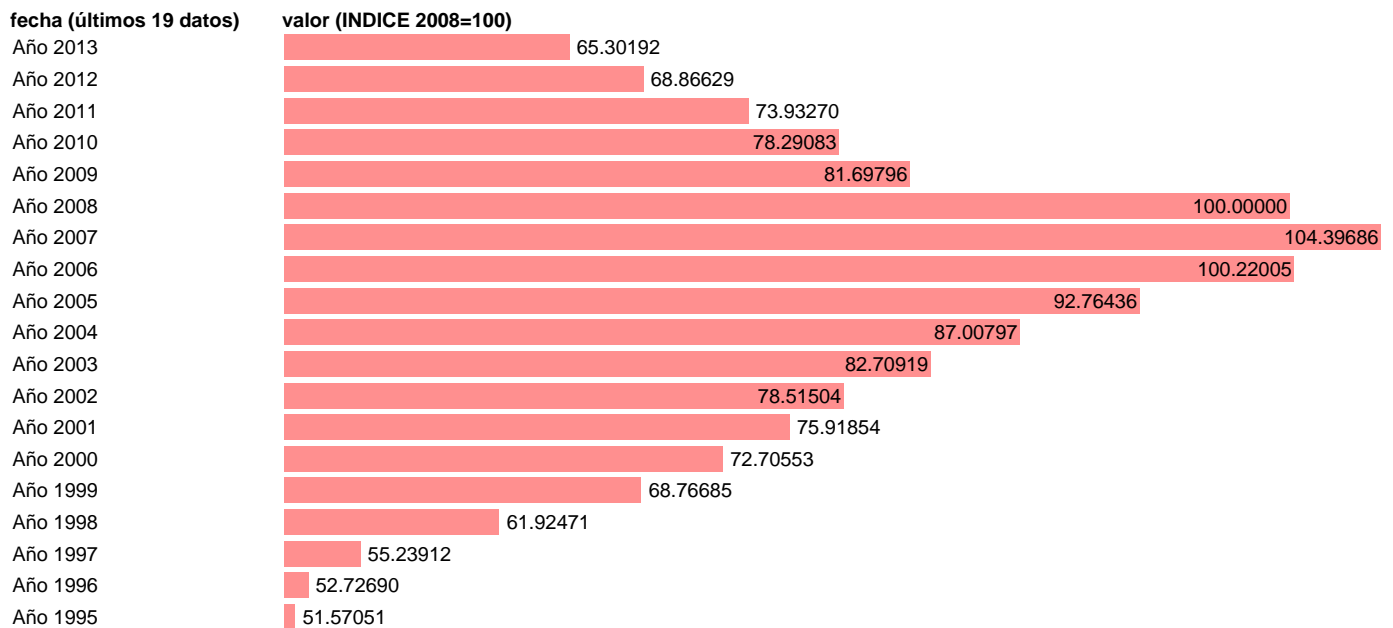

FORMACION BRUTA DE CAPITAL.VOLUMEN.BASE 2008

Estadística: [FORMACION BRUTA DE CAPITAL.VOLUMEN.BASE 2008](#)

Enlace permanente (Permalink): <https://tematicas.org/M1/9ahv2000/>

Notas: **ACTUALIZA: AREA COYUNTURA ECONOMICA**

Fuente: **INSTITUTO NACIONAL DE ESTADISTICA (CONTABILIDAD NACIONAL TRIMESTRAL-BASE 2008).**

Frecuencia: **Anual.**

Unidades: **INDICE 2008=100.**

Datos disponibles desde **Año 1995** hasta **Año 2013**.

Valor más alto alcanzado en Año 2007: **104.39686**.

Valor más bajo alcanzado en Año 1995: **51.57051**.

[Pulse aquí](#) para acceder a los datos completos actualizados y a la representación gráfica estadística.