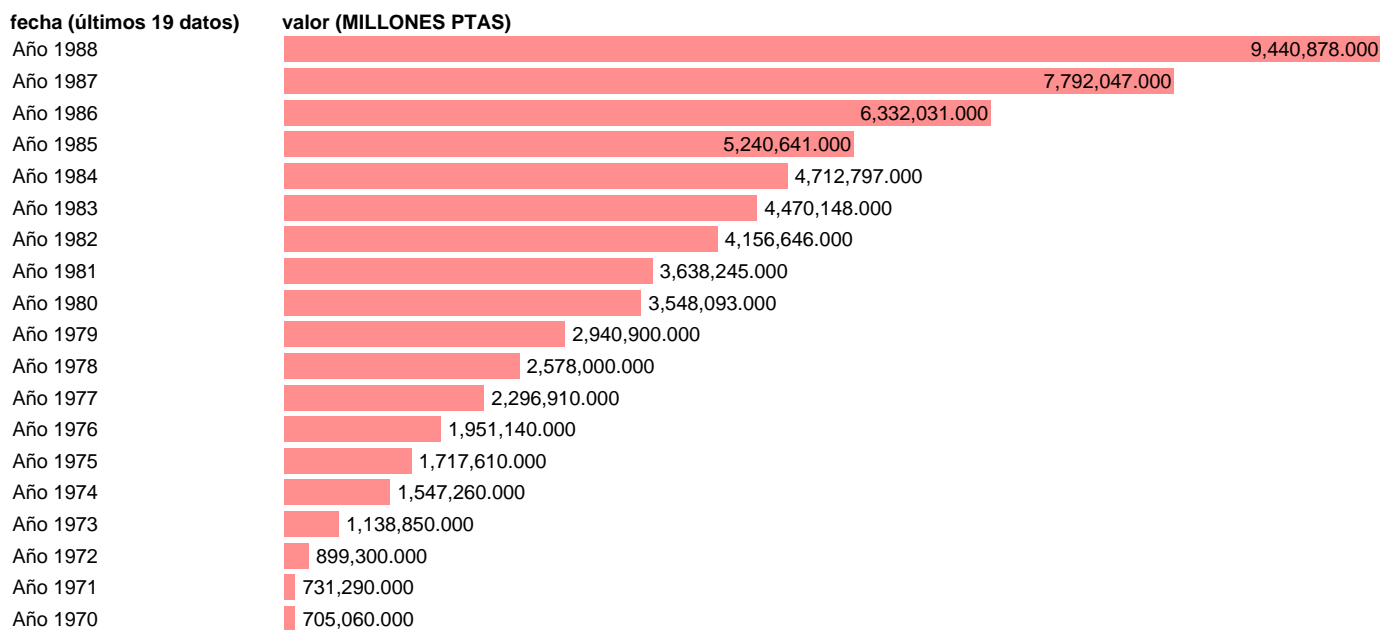

Fuente: **INE.**

Frecuencia: **Anual.**

Unidades: **MILLONES PTAS.**

Datos disponibles desde **Año 1970** hasta **Año 1988**.

Valor más alto alcanzado en Año 1988: **9440878**.

Valor más bajo alcanzado en Año 1970: **705060**.

[Pulse aquí](#) para acceder a los datos completos actualizados y a la representación gráfica estadística.