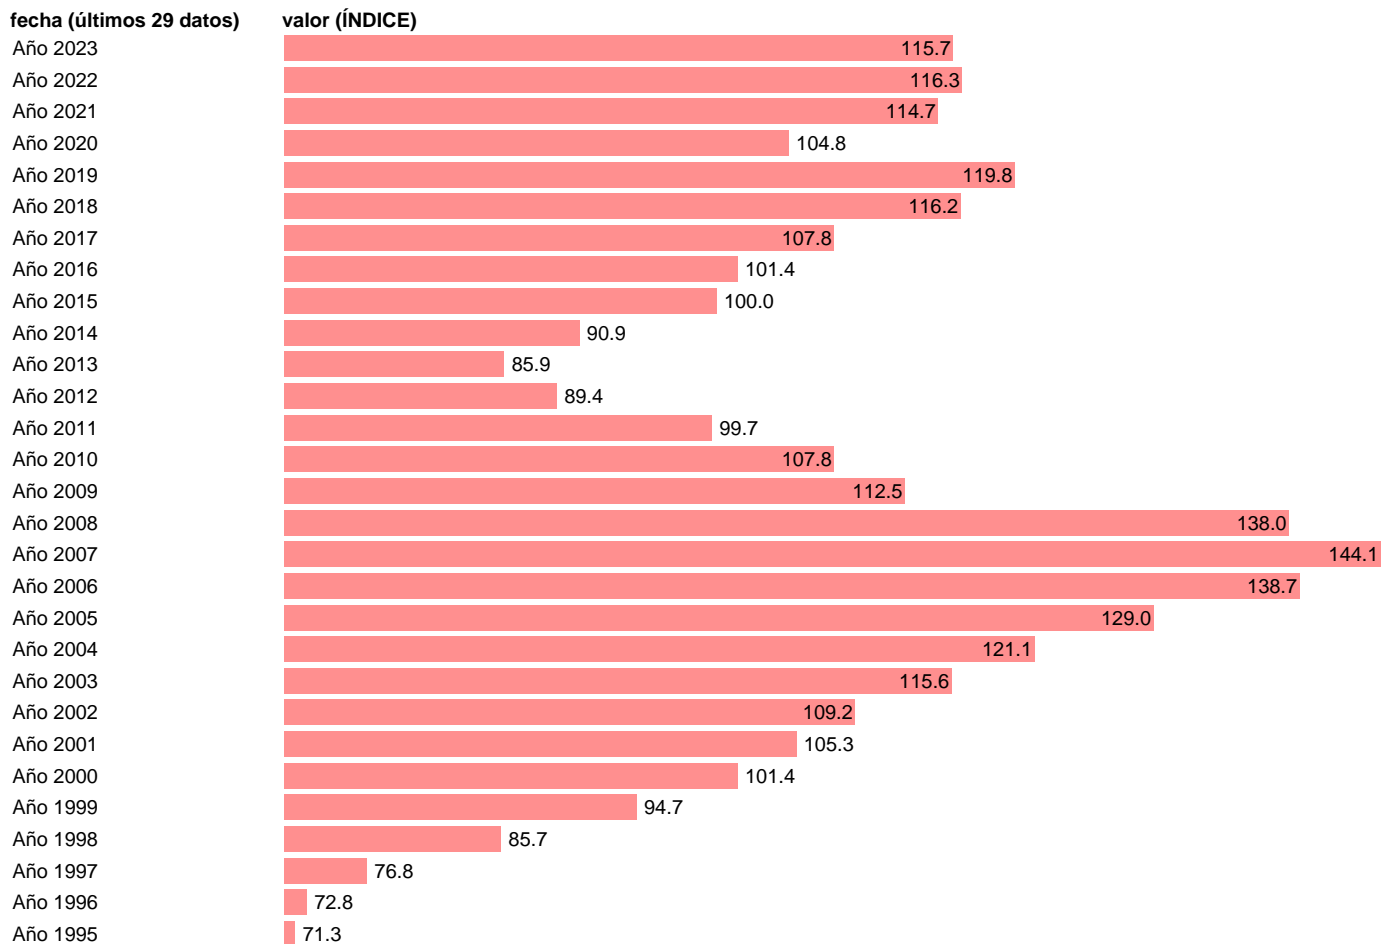

Fuente: **INE**.

Frecuencia: **Anual**.

Unidades: **ÍNDICE**.

Datos disponibles desde **Año 1995** hasta **Año 2023**.

Valor más alto alcanzado en Año 2007: **144.1**.

Valor más bajo alcanzado en Año 1995: **71.3**.

[Pulse aquí](#) para acceder a los datos completos actualizados y a la representación gráfica estadística.