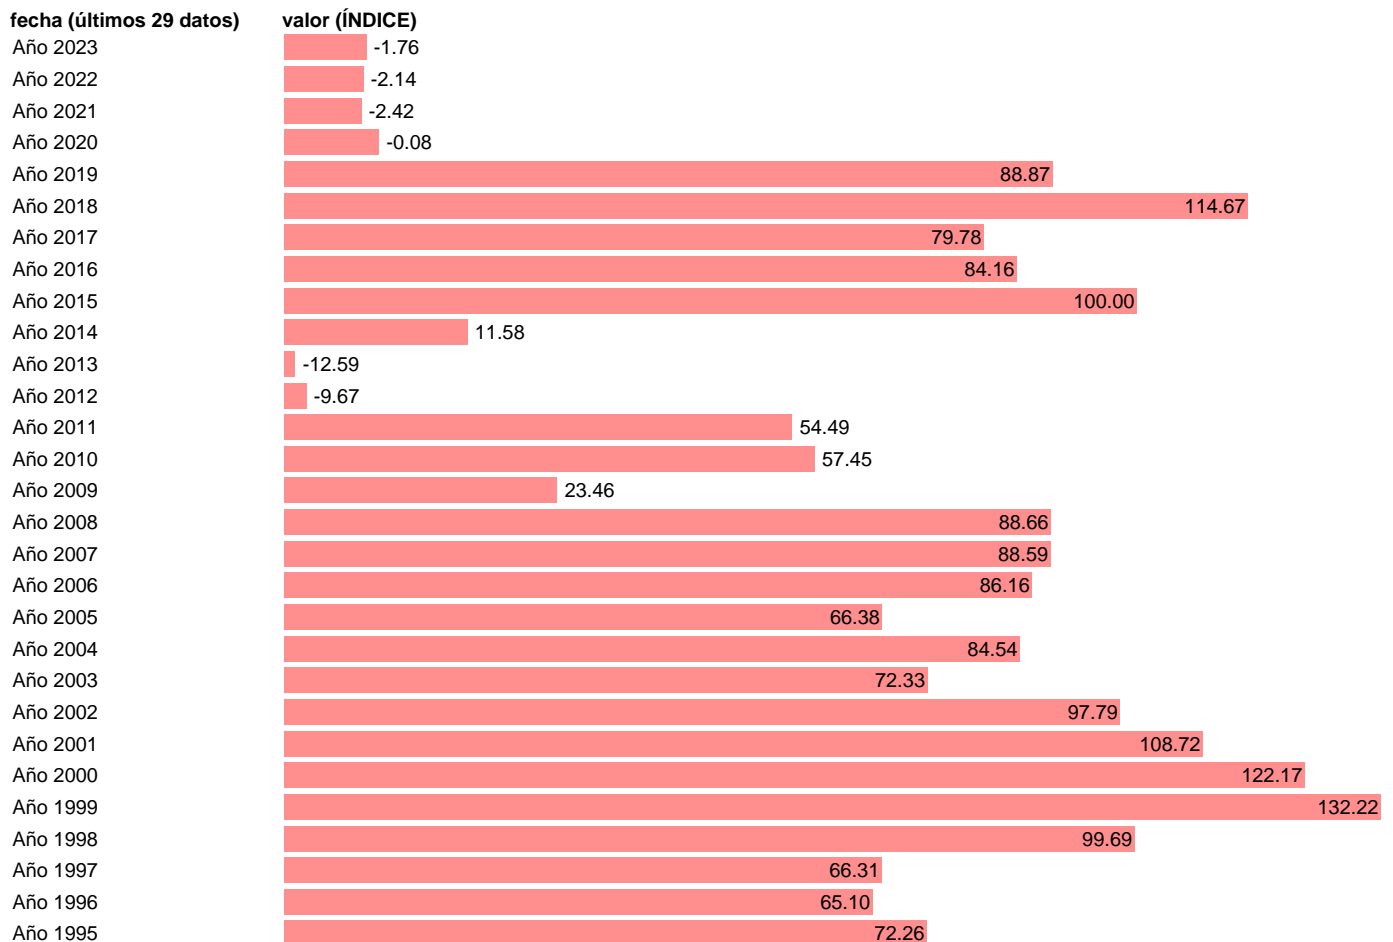

Notas: **Contabilidad Nacional Trimestral (www.ine.es/dyngs/IOE/es/operacion.htm?numinv=30024).**

Fuente: **INE.**

Frecuencia: **Anual.**

Unidades: **ÍNDICE.**

Datos disponibles desde **Año 1995** hasta **Año 2023**.

Valor más alto alcanzado en Año 1999: **132.22**.

Valor más bajo alcanzado en Año 2013: **-12.59**.

[Pulse aquí](#) para acceder a los datos completos actualizados y a la representación gráfica estadística.