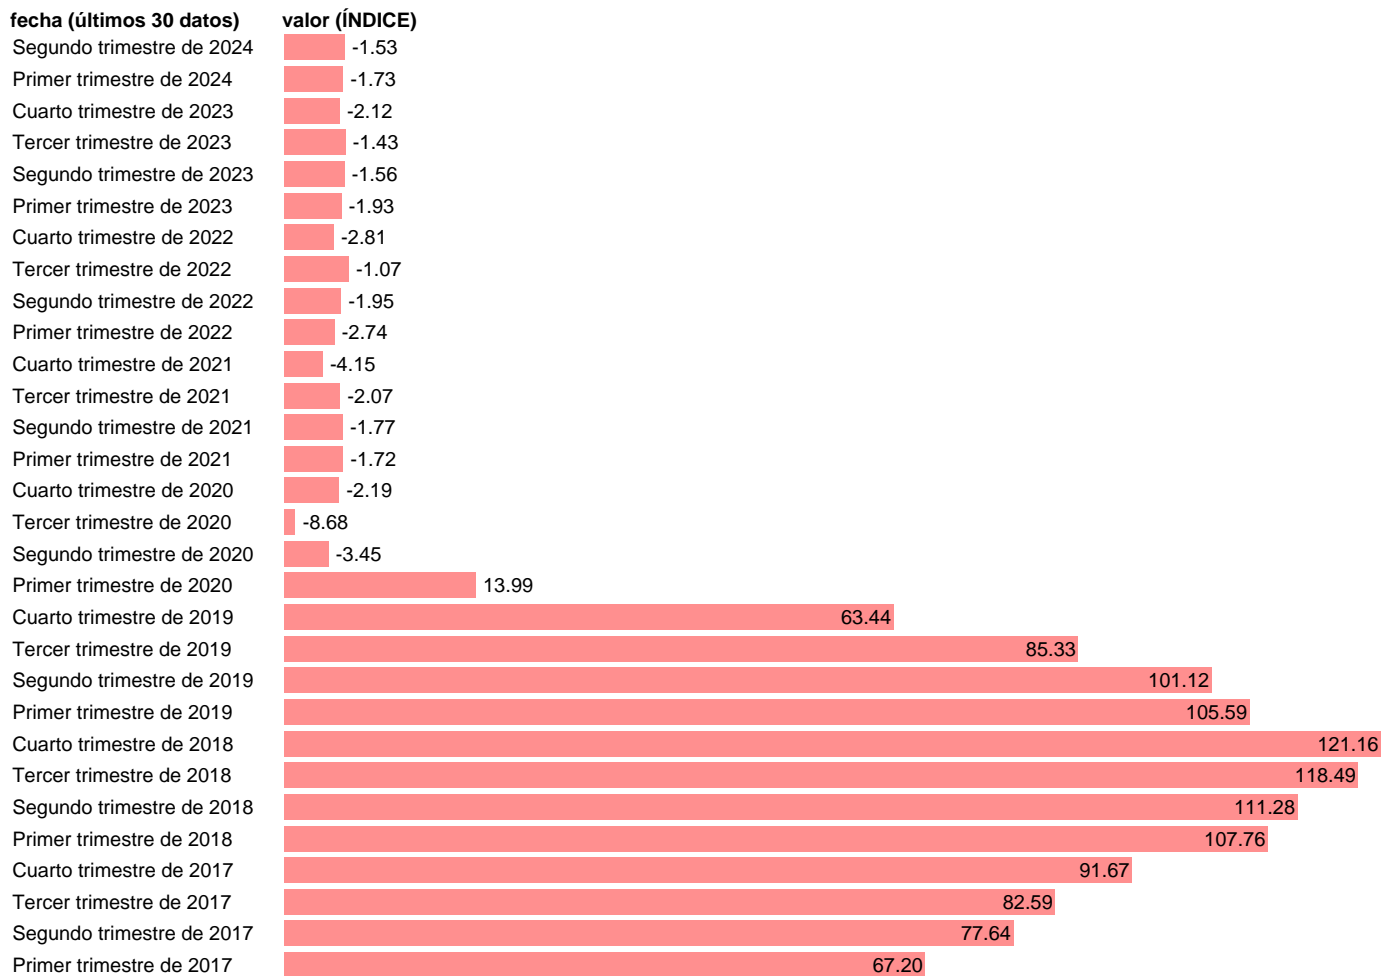

FORMACION BRUTA CAPITAL. VARIACION DE EXISTENCIAS. VOLUMEN. CVEC

Estadística: [FORMACION BRUTA CAPITAL. VARIACION DE EXISTENCIAS. VOLUMEN. CVEC](#)

Enlace permanente (Permalink): <https://tematicas.org/M1/9akv2200d/>

Notas: **Contabilidad Nacional Trimestral (www.ine.es/dyngs/IOE/es/operacion.htm?numinv=30024).**

Fuente: **INE.**

Frecuencia: **Trimestral.**

Unidades: **ÍNDICE.**

Datos disponibles desde **Primer trimestre de 1995** hasta **Segundo trimestre de 2024**.

Valor más alto alcanzado en Tercer trimestre de 1999: **136.36**.

Valor más bajo alcanzado en Primer trimestre de 2009: **-154.06**.

[Pulse aquí](#) para acceder a los datos completos actualizados y a la representación gráfica estadística.