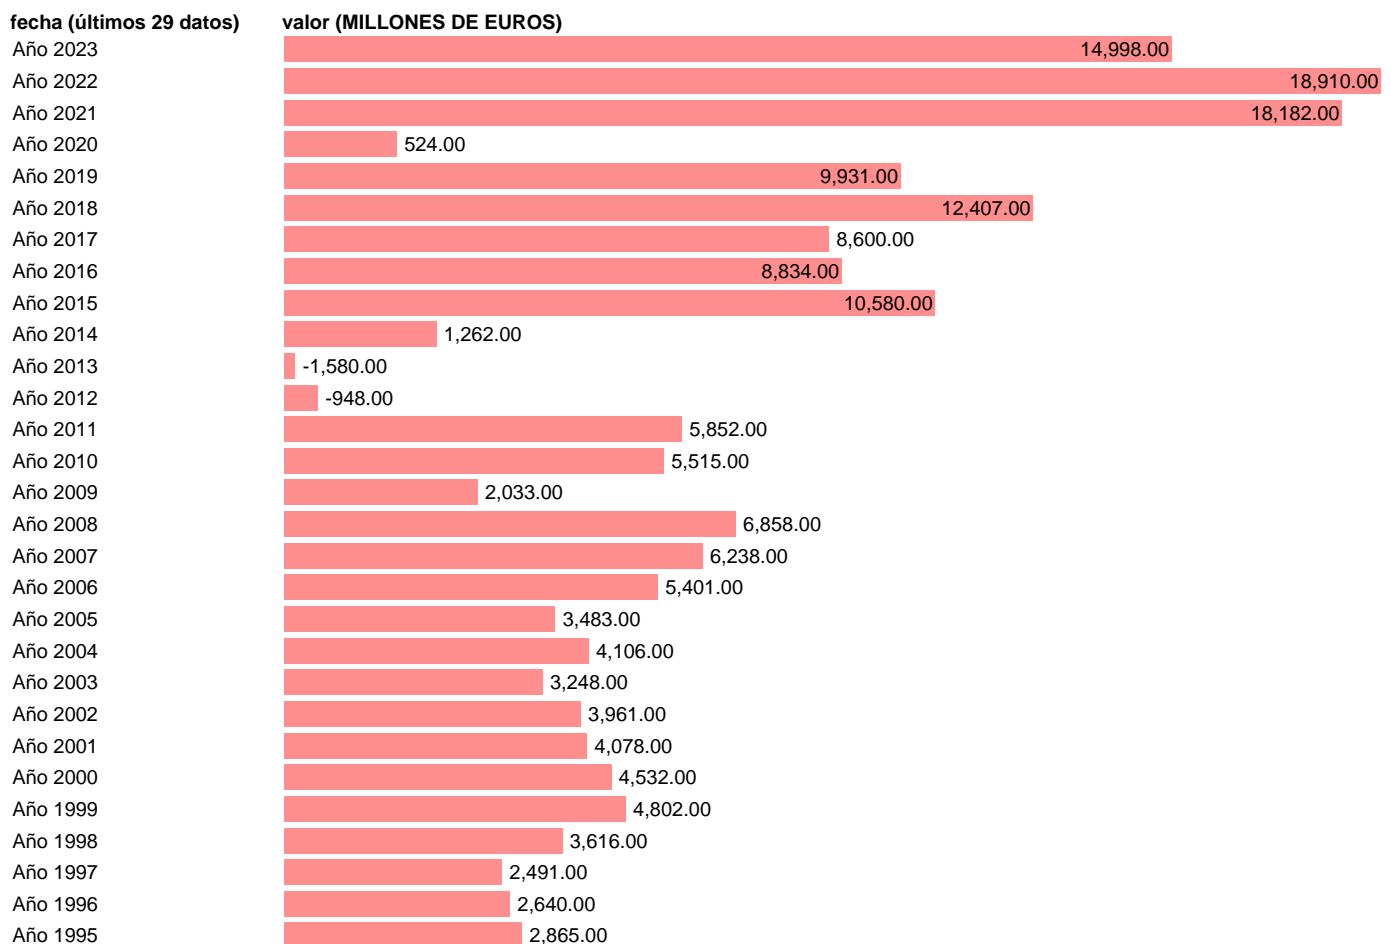

## FORMACION BRUTA CAPITAL. VARIACION DE EXISTENCIAS. CORRIENTES

Estadística: [FORMACION BRUTA CAPITAL. VARIACION DE EXISTENCIAS. CORRIENTES](#)

Enlace permanente (Permalink): <https://tematicas.org/M1/9akc2200/>

Notas: **Contabilidad Nacional Trimestral (www.ine.es/dyngs/IOE/es/operacion.htm?numinv=30024).**

Fuente: **INE.**

Frecuencia: **Anual.**

Unidades: **MILLONES DE EUROS.**

Datos disponibles desde **Año 1995** hasta **Año 2023**.

Valor más alto alcanzado en Año 2022: **18910**.

Valor más bajo alcanzado en Año 2013: **-1580**.

[Pulse aquí](#) para acceder a los datos completos actualizados y a la representación gráfica estadística.