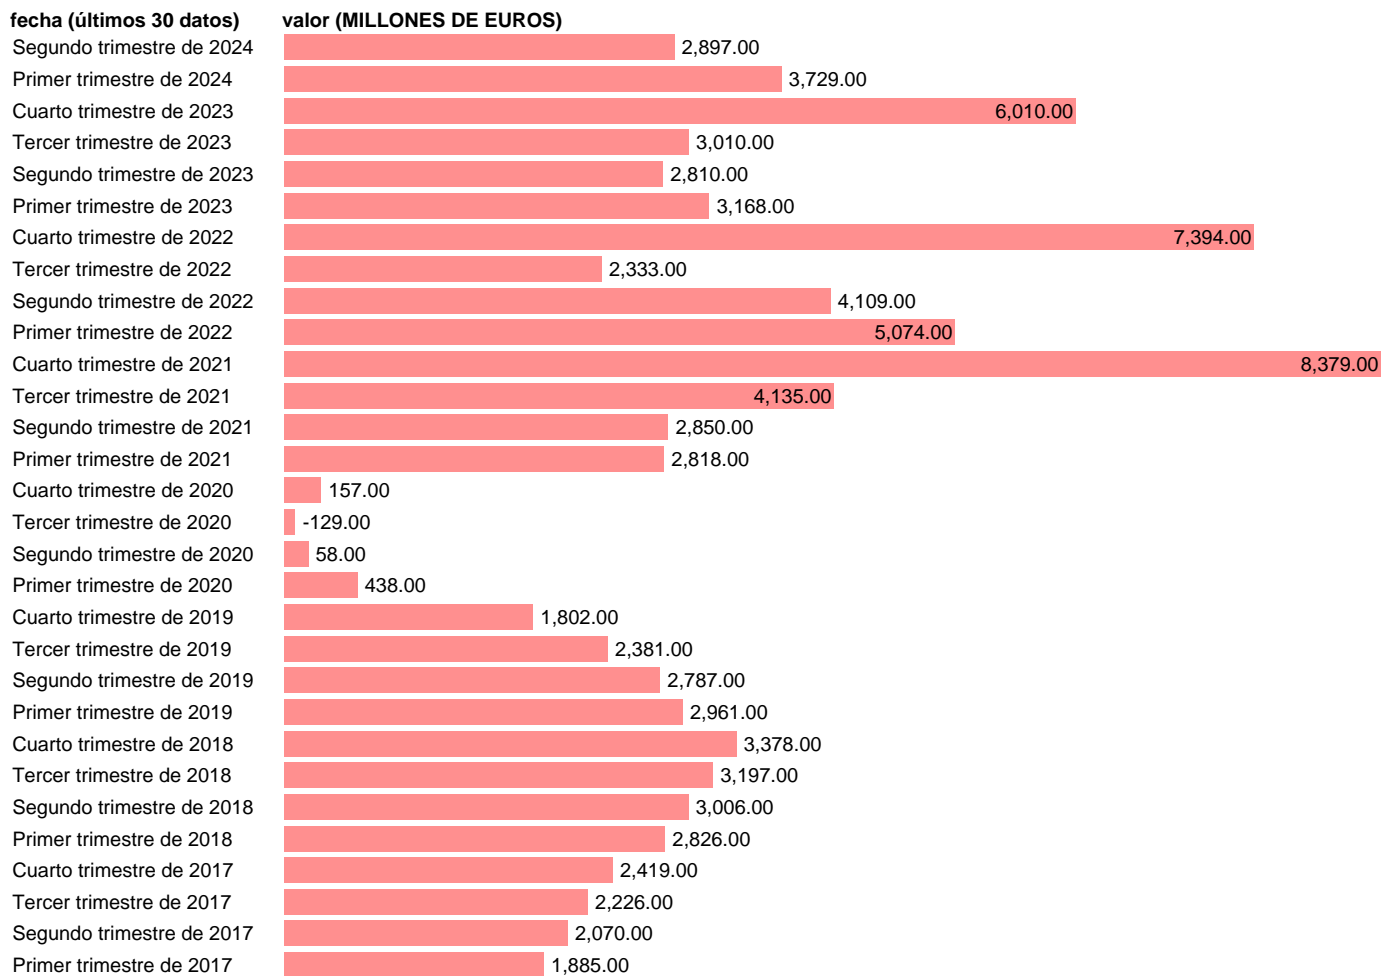

FORMACION BRUTA CAPITAL. VARIACION DE EXISTENCIAS. CORRIENTES. CVEC

Estadística: [FORMACION BRUTA CAPITAL. VARIACION DE EXISTENCIAS. CORRIENTES. CVEC](#)

Enlace permanente (Permalink): <https://tematicas.org/M1/9akc2200d/>

Notas: [Contabilidad Nacional Trimestral \(www.ine.es/dyngs/IOE/es/operacion.htm?numinv=30024\)](#).

Fuente: INE.

Frecuencia: Trimestral.

Unidades: MILLONES DE EUROS.

Datos disponibles desde **Primer trimestre de 1995** hasta **Segundo trimestre de 2024**.

Valor más alto alcanzado en Cuarto trimestre de 2021: **8379**.

Valor más bajo alcanzado en Primer trimestre de 2009: **-3183**.

[Pulse aquí](#) para acceder a los datos completos actualizados y a la representación gráfica estadística.