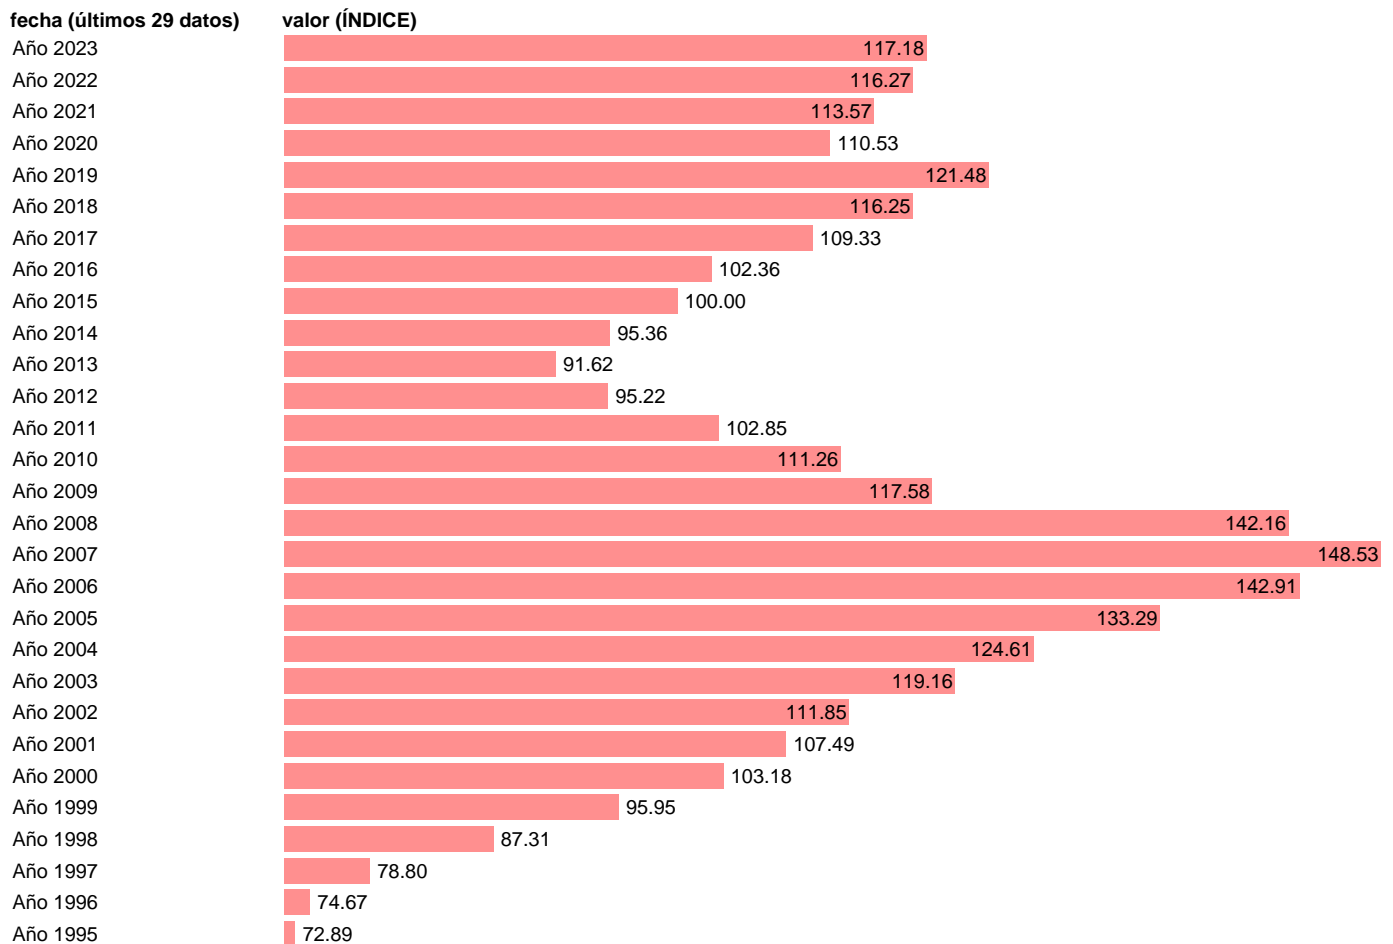

FORMACION BRUTA CAPITAL. FIJO. VOLUMEN

Estadística: [FORMACION BRUTA CAPITAL. FIJO. VOLUMEN](#)

Enlace permanente (Permalink): <https://tematicas.org/M1/9akv2100/>

Notas: **Contabilidad Nacional Trimestral** (www.ine.es/dyngs/IOE/es/operacion.htm?numinv=30024).

Fuente: **INE**.

Frecuencia: **Anual**.

Unidades: **ÍNDICE**.

Datos disponibles desde **Año 1995** hasta **Año 2023**.

Valor más alto alcanzado en Año 2007: **148.53**.

Valor más bajo alcanzado en Año 1995: **72.89**.

[Pulse aquí](#) para acceder a los datos completos actualizados y a la representación gráfica estadística.