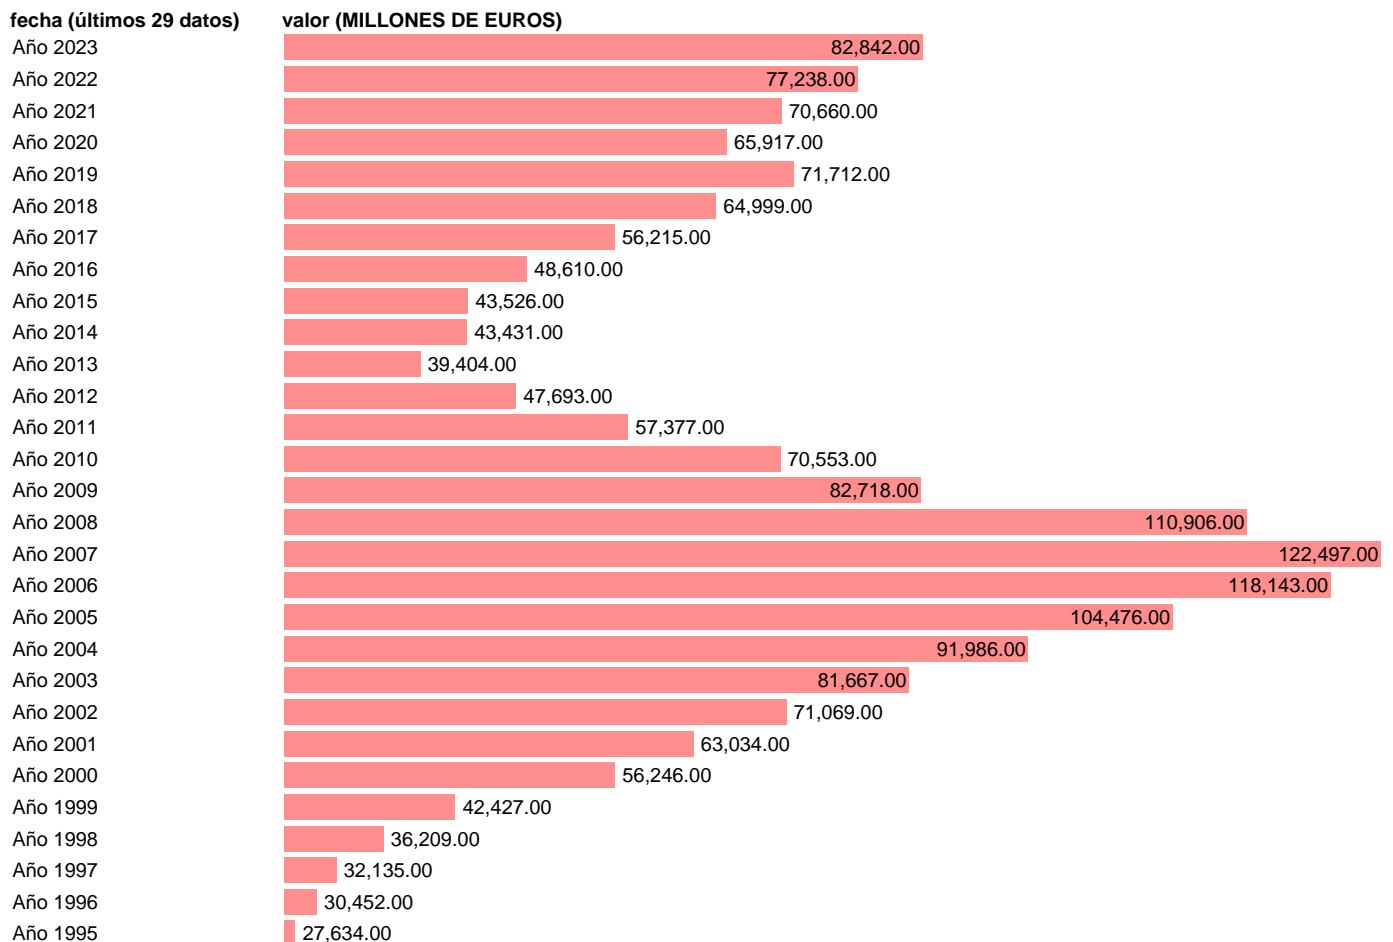

Fuente: **INE.**

Frecuencia: **Anual.**

Unidades: **MILLONES DE EUROS.**

Datos disponibles desde **Año 1995** hasta **Año 2023**.

Valor más alto alcanzado en Año 2007: **122497**.

Valor más bajo alcanzado en Año 1995: **27634**.

[Pulse aquí](#) para acceder a los datos completos actualizados y a la representación gráfica estadística.