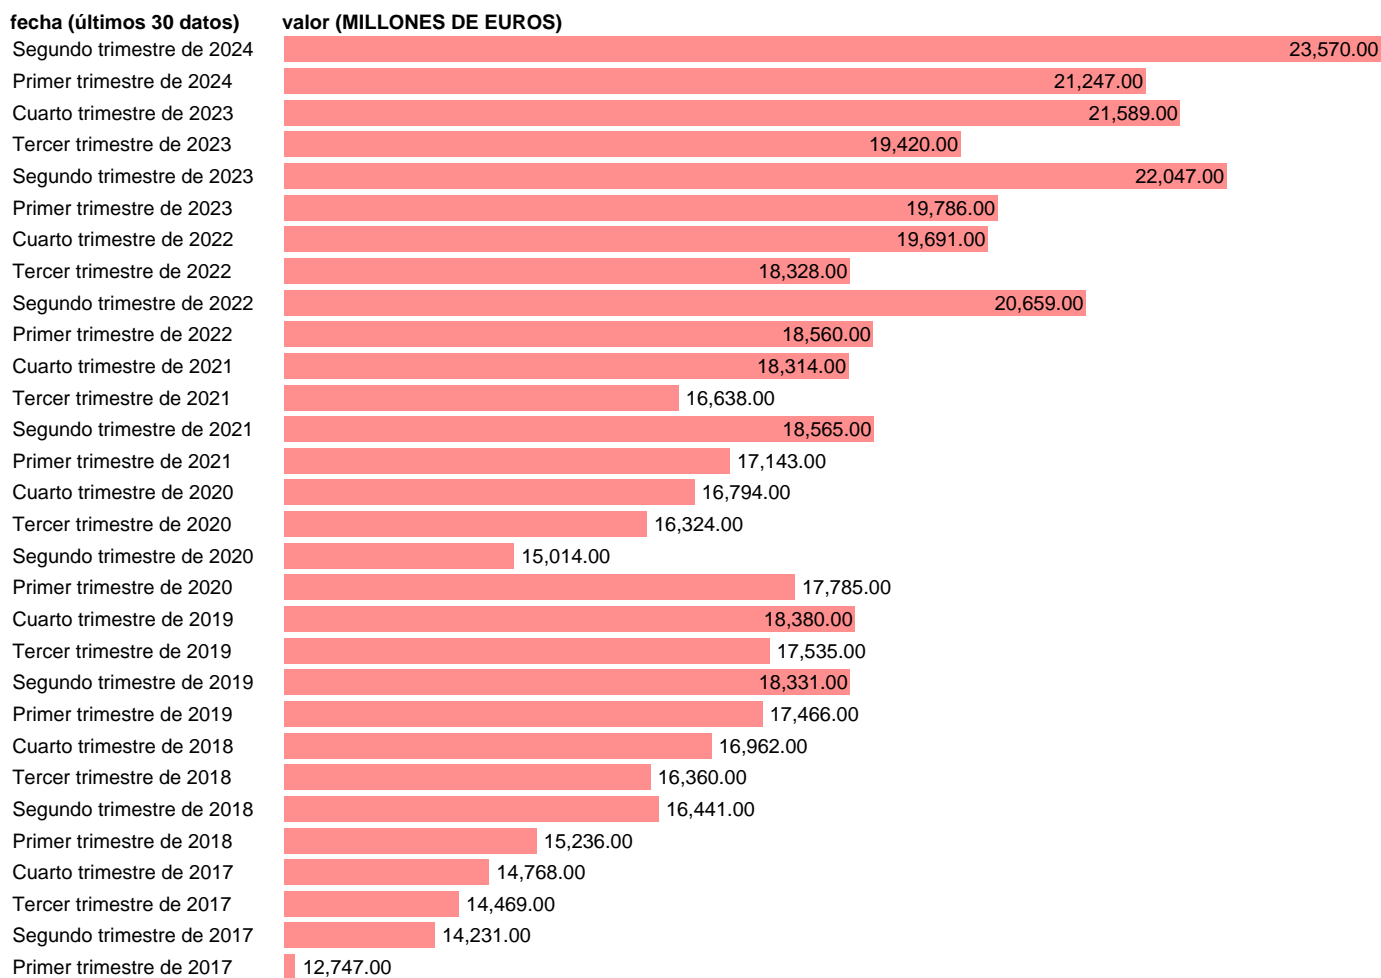

Fuente: **INE**.

Frecuencia: **Trimestral**.

Unidades: **MILLONES DE EUROS**.

Datos disponibles desde **Primer trimestre de 1995** hasta **Segundo trimestre de 2024**.

Valor más alto alcanzado en Cuarto trimestre de 2007: **33898**.

Valor más bajo alcanzado en Primer trimestre de 1995: **6084**.

[Pulse aquí](#) para acceder a los datos completos actualizados y a la representación gráfica estadística.