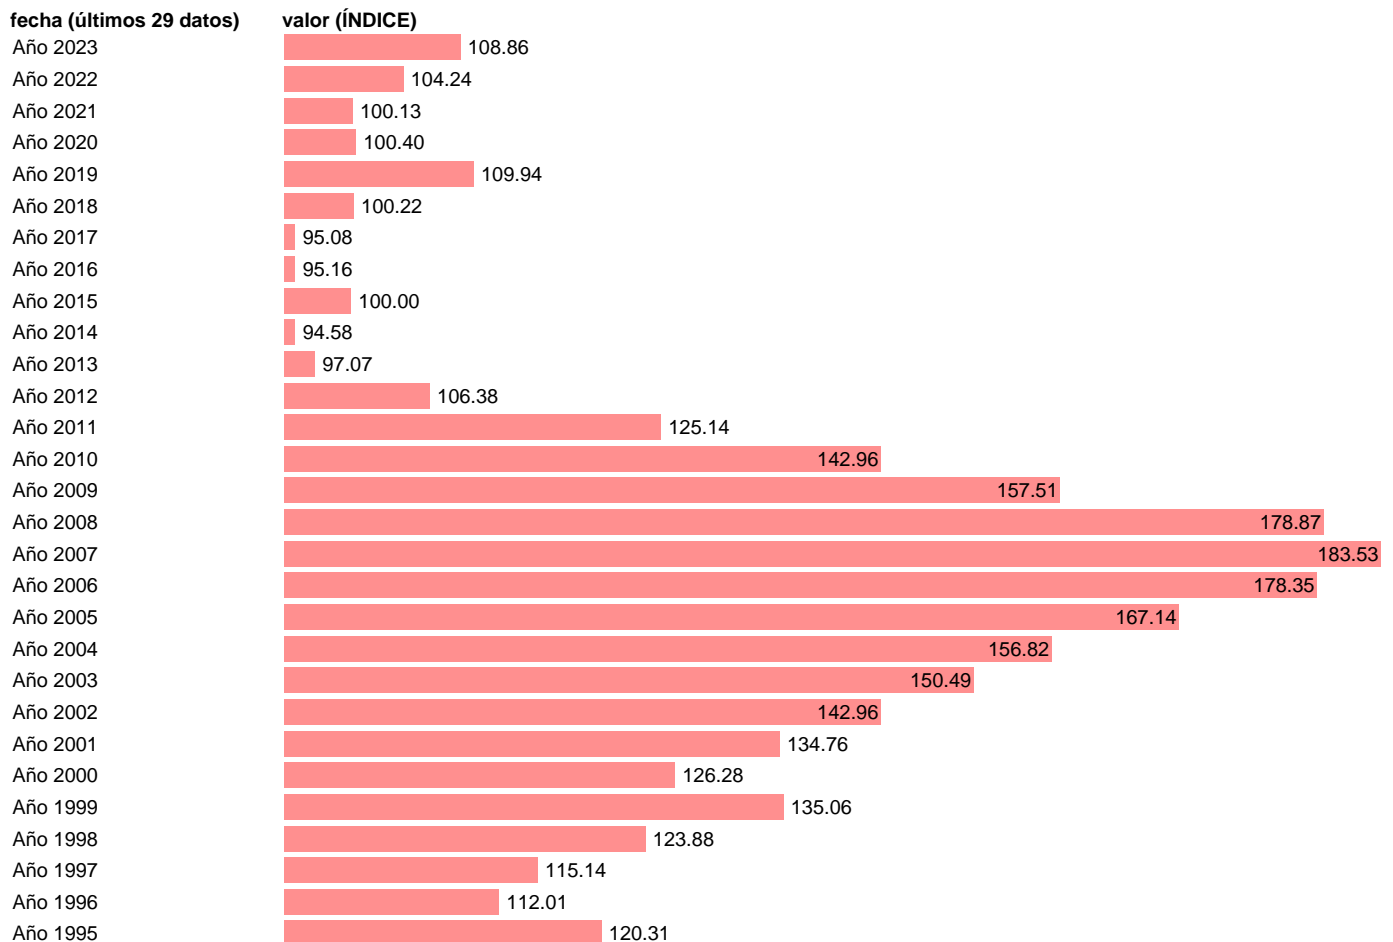

Notas: [Contabilidad Nacional Trimestral \(www.ine.es/dyngs/IOE/es/operacion.htm?numinv=30024\)](#).

Fuente: **INE**.

Frecuencia: **Anual**.

Unidades: **ÍNDICE**.

Datos disponibles desde **Año 1995** hasta **Año 2023**.

Valor más alto alcanzado en Año 2007: **183.53**.

Valor más bajo alcanzado en Año 2014: **94.58**.

[Pulse aquí](#) para acceder a los datos completos actualizados y a la representación gráfica estadística.