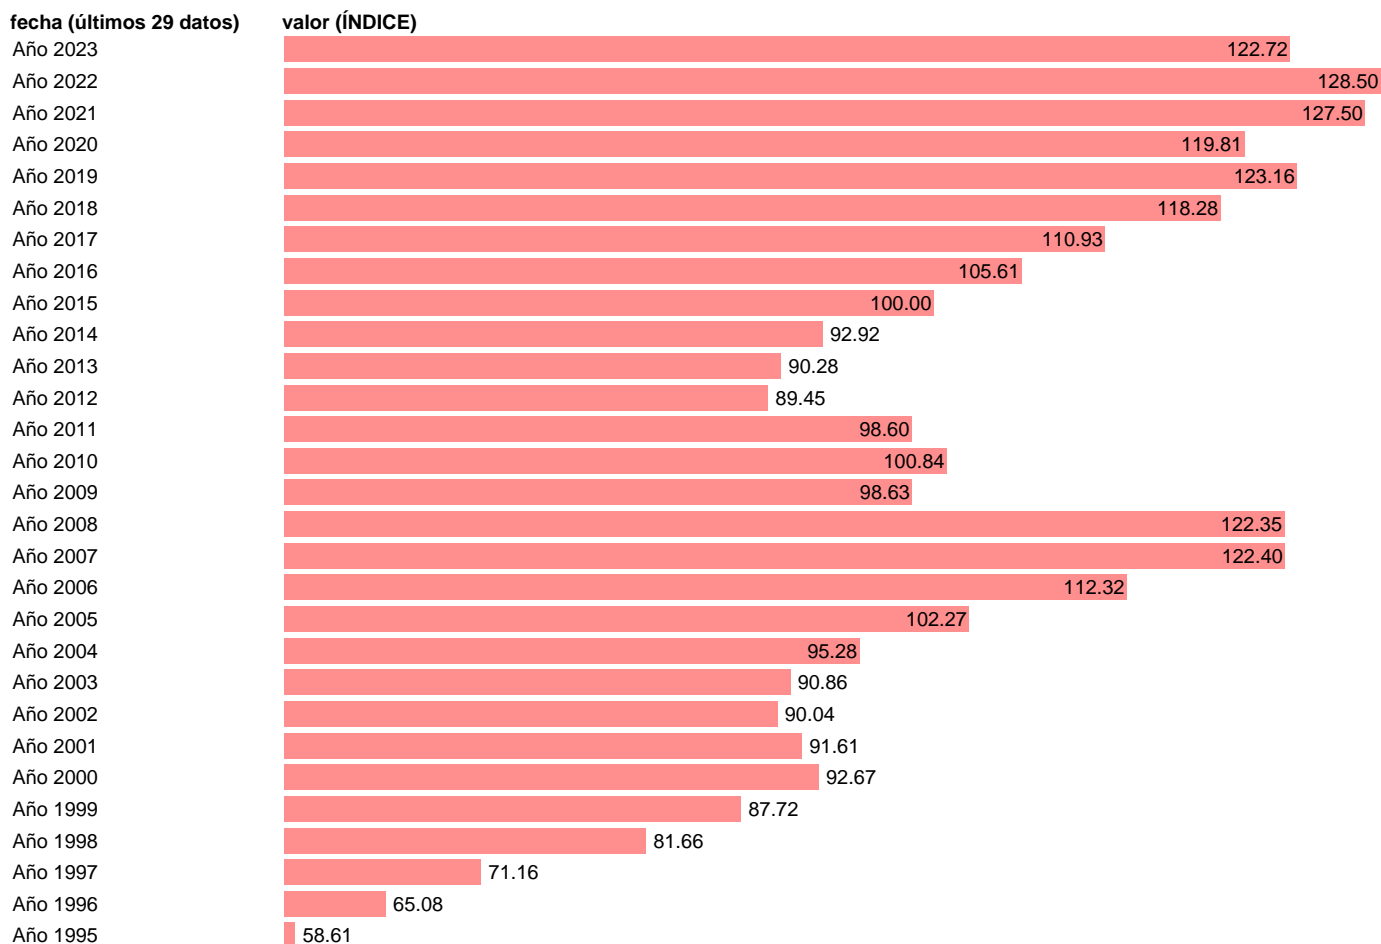

FORMACION BRUTA CAPITAL. FIJO. OTRA MAQUINARIA Y EQUIPO. VOLUMEN

Estadística: [FORMACION BRUTA CAPITAL. FIJO. OTRA MAQUINARIA Y EQUIPO. VOLUMEN](#)

Enlace permanente (Permalink): <https://tematicas.org/M1/9akv2132/>

Notas: [Contabilidad Nacional Trimestral \(www.ine.es/dyngs/IOE/es/operacion.htm?numinv=30024\)](#).

Fuente: INE.

Frecuencia: Anual.

Unidades: ÍNDICE.

Datos disponibles desde Año 1995 hasta Año 2023.

Valor más alto alcanzado en Año 2022: 128.5.

Valor más bajo alcanzado en Año 1995: 58.61.

[Pulse aquí](#) para acceder a los datos completos actualizados y a la representación gráfica estadística.