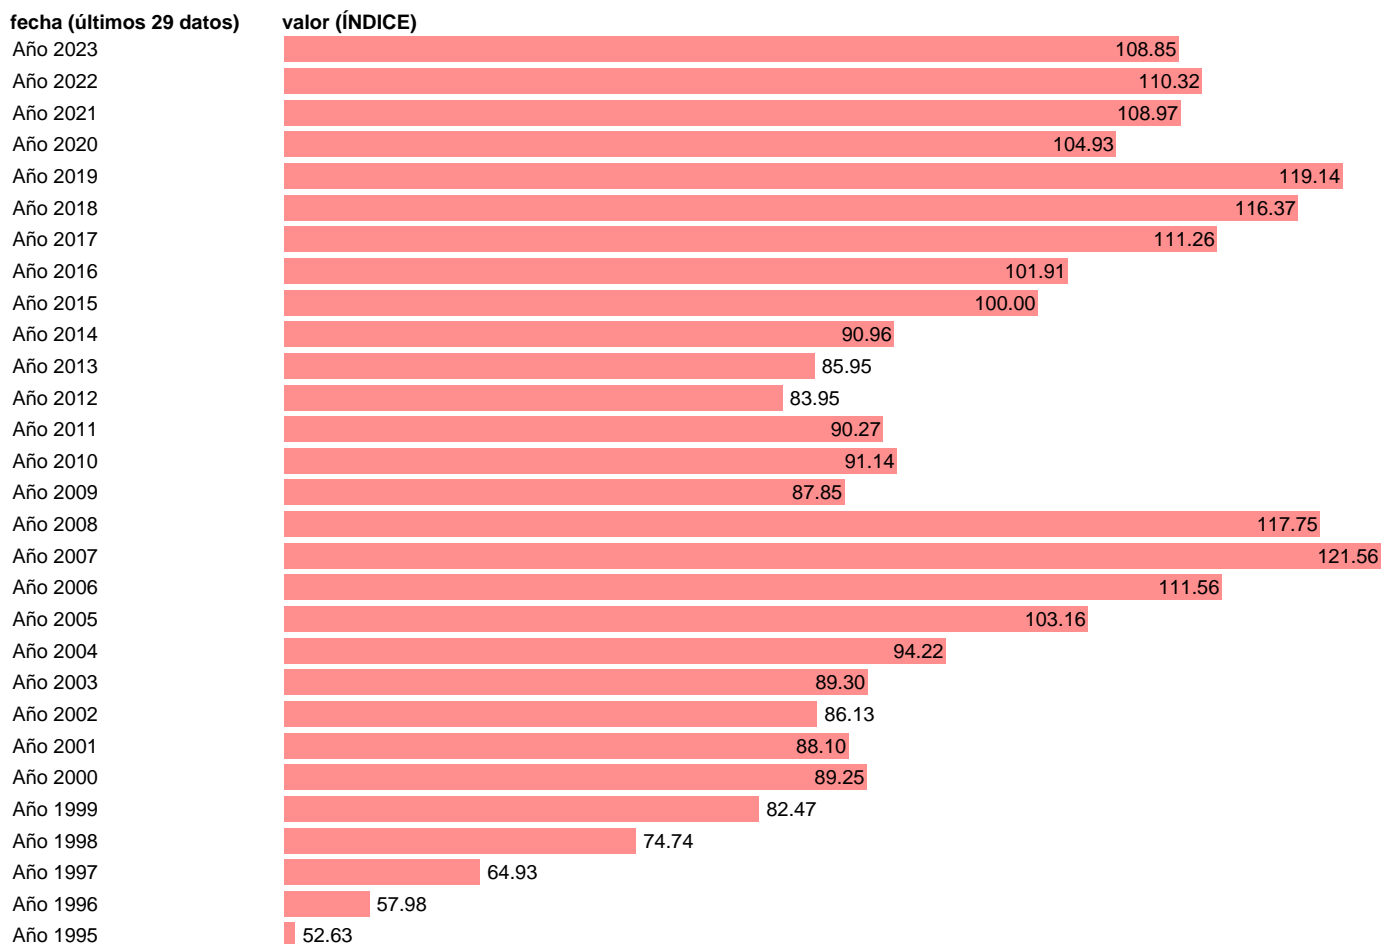

FORMACION BRUTA CAPITAL. FIJO. MAQUINARIA, EQUIPO Y CULTIVADOS. VOLUMEN

Estadística: [FORMACION BRUTA CAPITAL. FIJO. MAQUINARIA, EQUIPO Y CULTIVADOS. VOLUMEN](#)

Enlace permanente (Permalink): <https://tematicas.org/M1/9akv2130/>

Notas: **Contabilidad Nacional Trimestral** (www.ine.es/dyngs/IOE/es/operacion.htm?numinv=30024).

Fuente: **INE**.

Frecuencia: **Anual**.

Unidades: **ÍNDICE**.

Datos disponibles desde **Año 1995** hasta **Año 2023**.

Valor más alto alcanzado en Año 2007: **121.56**.

Valor más bajo alcanzado en Año 1995: **52.63**.

[Pulse aquí](#) para acceder a los datos completos actualizados y a la representación gráfica estadística.