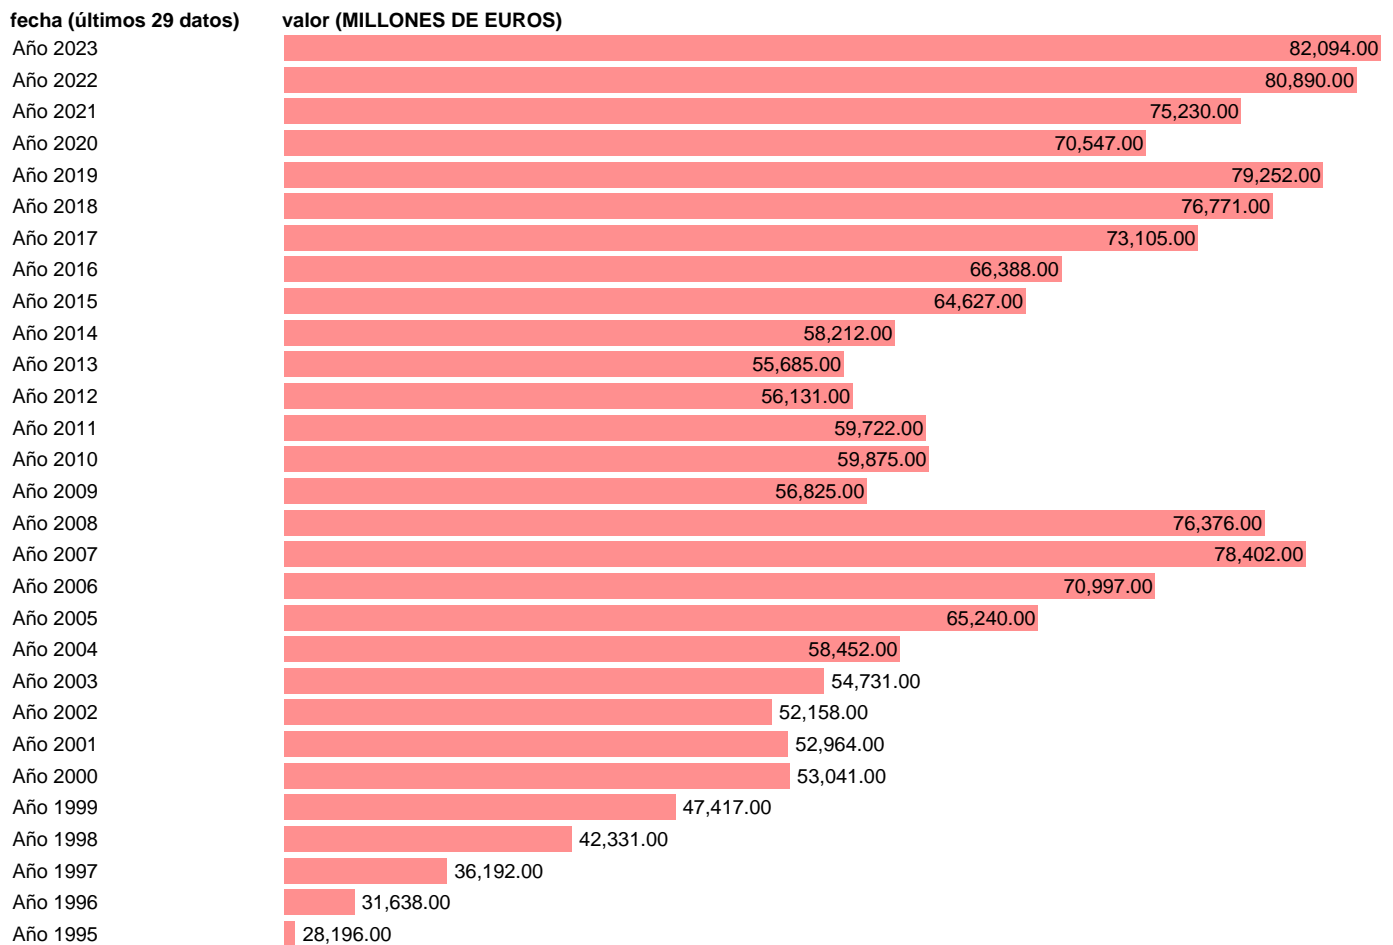

## FORMACION BRUTA CAPITAL. FIJO. MAQUINARIA, EQUIPO Y CULTIVADOS. CORRIENTES

Estadística: [FORMACION BRUTA CAPITAL. FIJO. MAQUINARIA, EQUIPO Y CULTIVADOS. CORRIENTES](#)

Enlace permanente (Permalink): <https://tematicas.org/M1/9akc2130/>

Notas: [Contabilidad Nacional Trimestral \(www.ine.es/dyngs/IOE/es/operacion.htm?numinv=30024\)](http://www.ine.es/dyngs/IOE/es/operacion.htm?numinv=30024).

Fuente: **INE**.

Frecuencia: **Anual**.

Unidades: **MILLONES DE EUROS**.

Datos disponibles desde **Año 1995** hasta **Año 2023**.

Valor más alto alcanzado en Año 2023: **82094**.

Valor más bajo alcanzado en Año 1995: **28196**.

[Pulse aquí](#) para acceder a los datos completos actualizados y a la representación gráfica estadística.