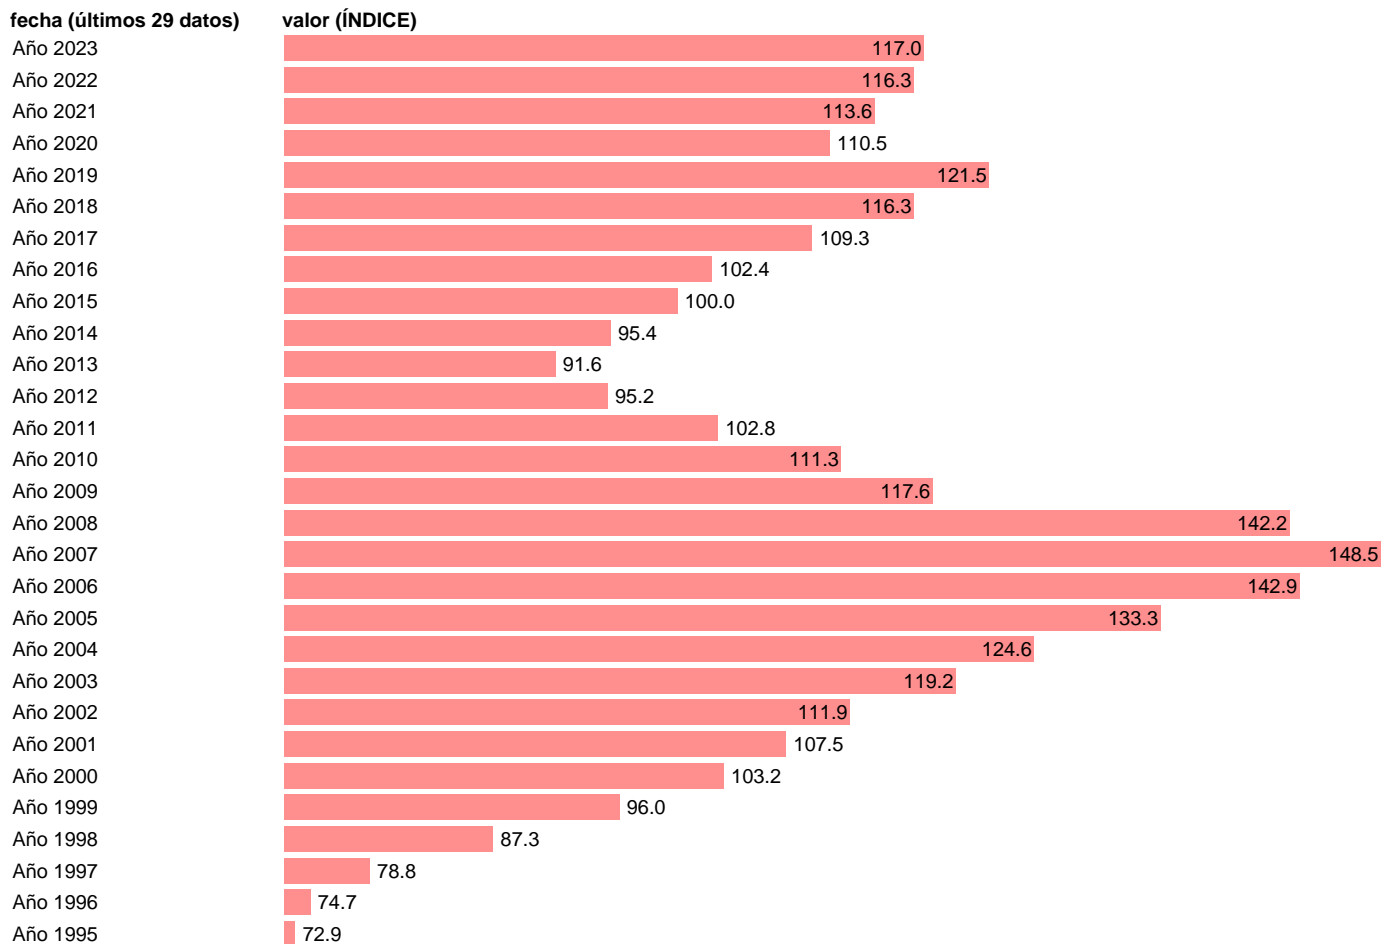

Fuente: **INE**.

Frecuencia: **Anual**.

Unidades: **ÍNDICE**.

Datos disponibles desde **Año 1995** hasta **Año 2023**.

Valor más alto alcanzado en Año 2007: **148.5**.

Valor más bajo alcanzado en Año 1995: **72.9**.

[Pulse aquí](#) para acceder a los datos completos actualizados y a la representación gráfica estadística.