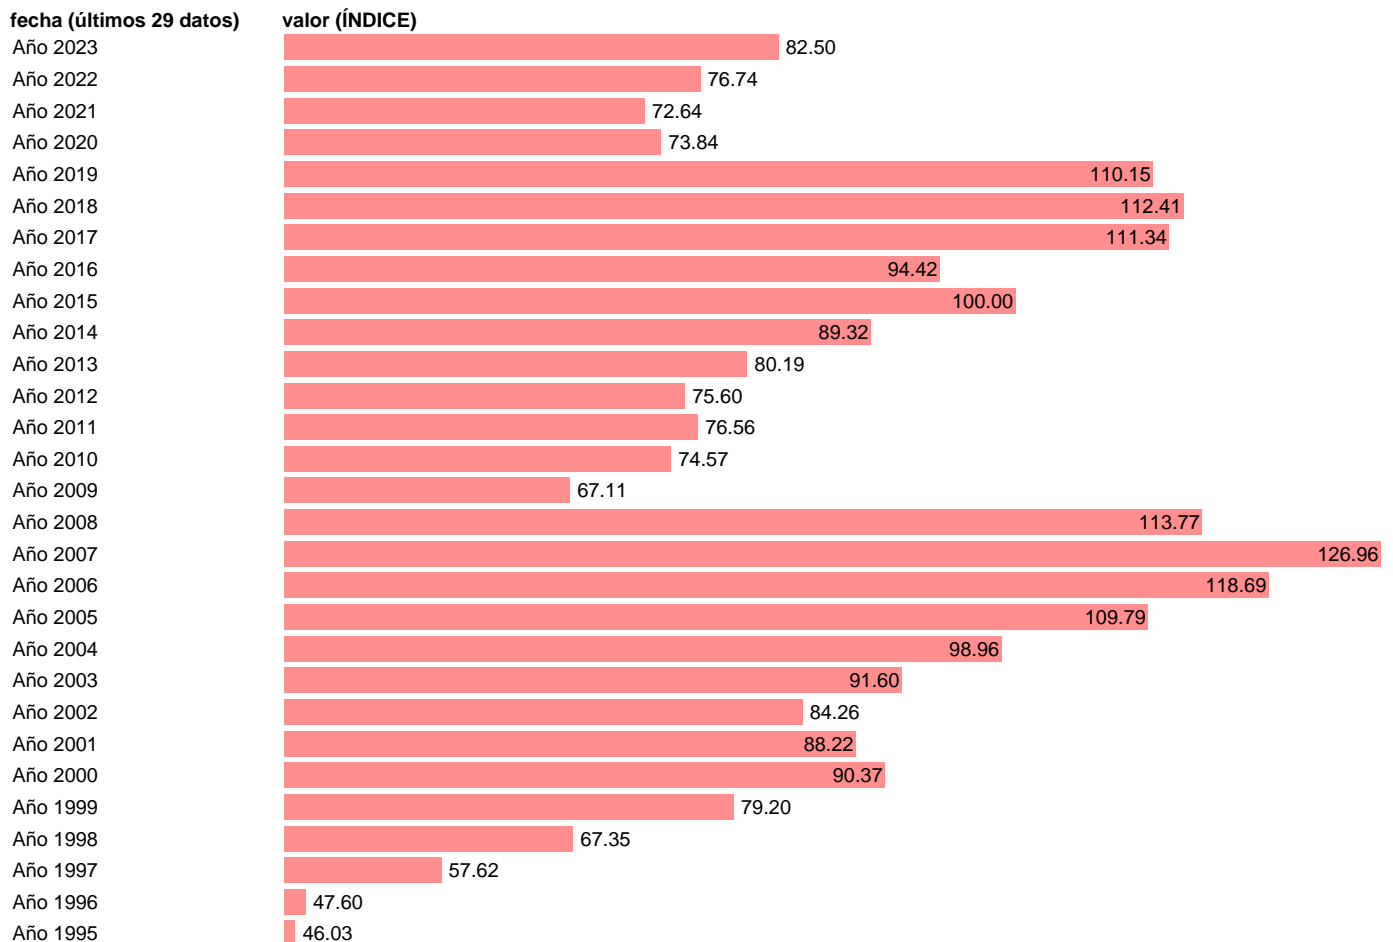

Notas: [Contabilidad Nacional Trimestral \(www.ine.es/dyngs/IOE/es/operacion.htm?numinv=30024\)](#).

Fuente: **INE**.

Frecuencia: **Anual**.

Unidades: **ÍNDICE**.

Datos disponibles desde **Año 1995** hasta **Año 2023**.

Valor más alto alcanzado en Año 2007: **126.96**.

Valor más bajo alcanzado en Año 1995: **46.03**.

[Pulse aquí](#) para acceder a los datos completos actualizados y a la representación gráfica estadística.