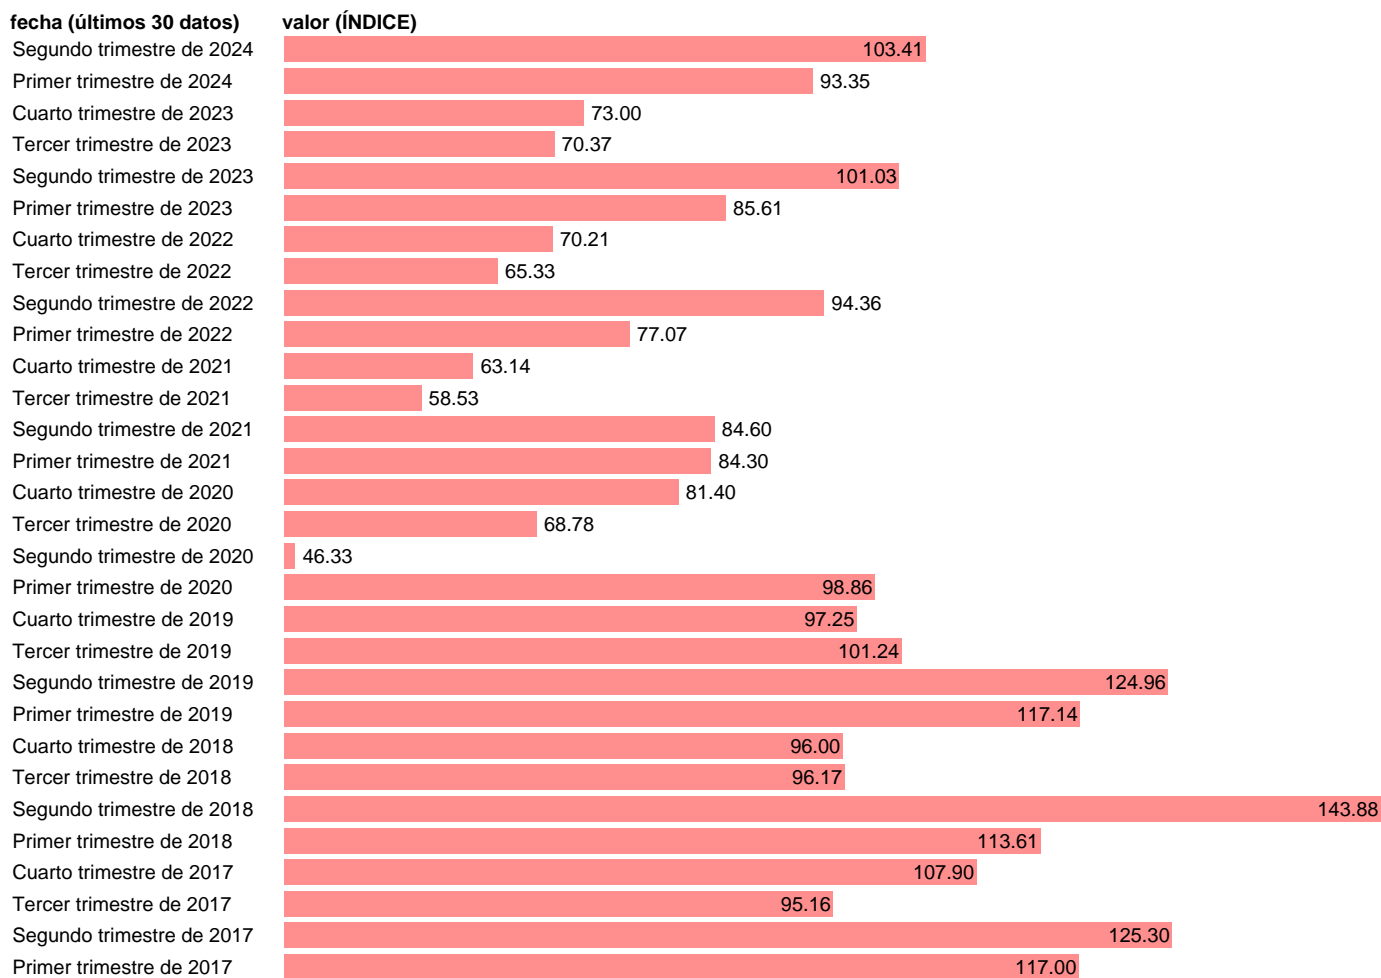

FORMACION BRUTA CAPITAL. FIJO. EQUIPOS DE TRANSPORTE. VOLUMEN

Estadística: [FORMACION BRUTA CAPITAL. FIJO. EQUIPOS DE TRANSPORTE. VOLUMEN](#)

Enlace permanente (Permalink): <https://tematicas.org/M1/9akv2131t/>

Notas: [Contabilidad Nacional Trimestral \(www.ine.es/dyngs/IOE/es/operacion.htm?numinv=30024\)](#).

Fuente: **INE**.

Frecuencia: **Trimestral**.

Unidades: **ÍNDICE**.

Datos disponibles desde **Primer trimestre de 1995** hasta **Segundo trimestre de 2024**.

Valor más alto alcanzado en Segundo trimestre de 2018: **143.88**.

Valor más bajo alcanzado en Tercer trimestre de 1995: **40.82**.

[Pulse aquí](#) para acceder a los datos completos actualizados y a la representación gráfica estadística.