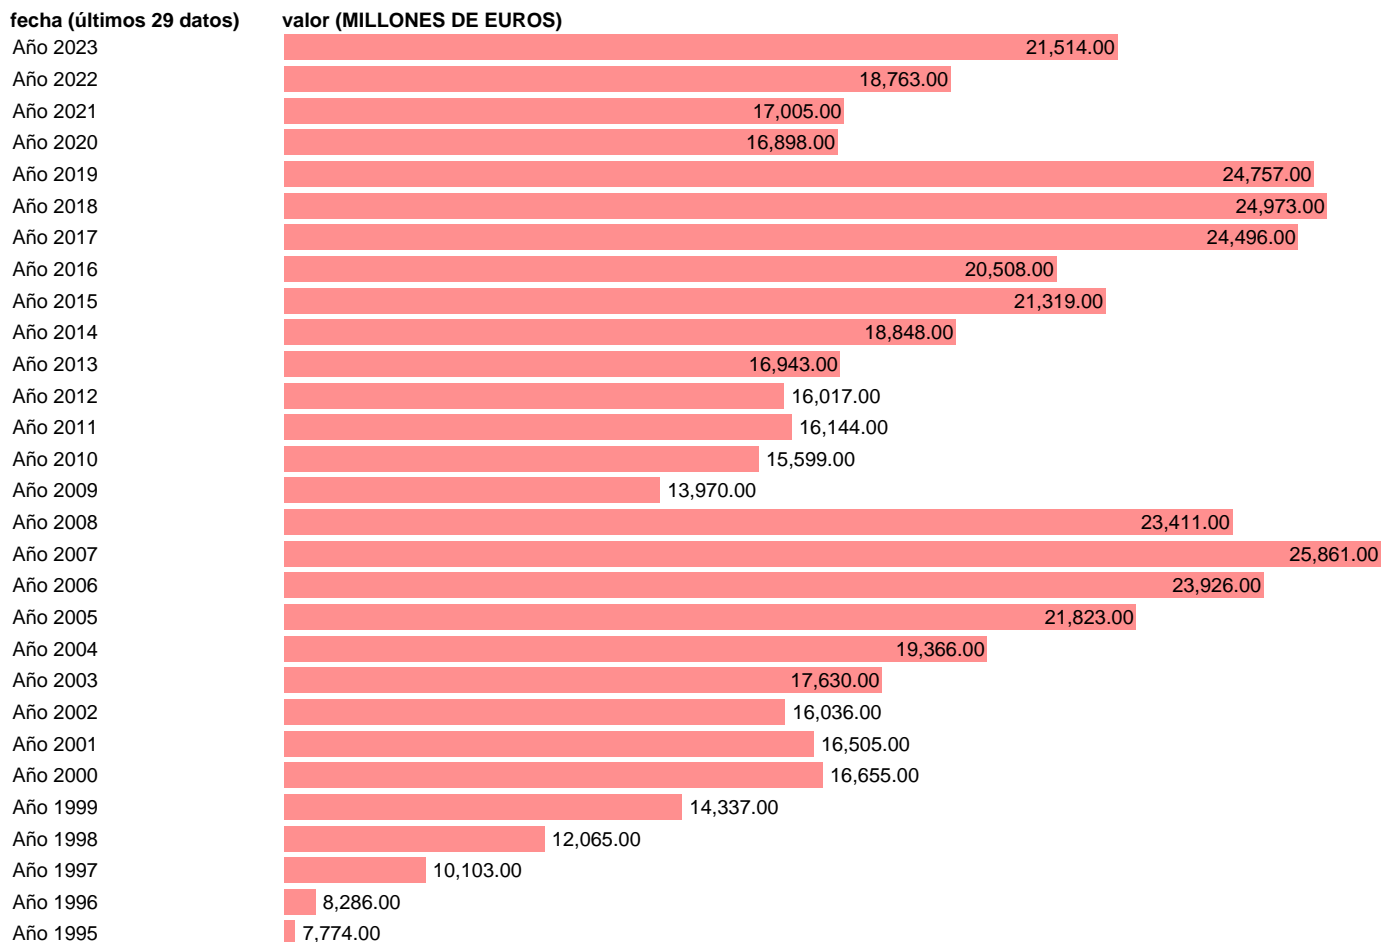

Notas: [Contabilidad Nacional Trimestral \(www.ine.es/dyngs/IOE/es/operacion.htm?numinv=30024\)](#).

Fuente: **INE**.

Frecuencia: **Anual**.

Unidades: **MILLONES DE EUROS**.

Datos disponibles desde **Año 1995** hasta **Año 2023**.

Valor más alto alcanzado en Año 2007: **25861**.

Valor más bajo alcanzado en Año 1995: **7774**.

[Pulse aquí](#) para acceder a los datos completos actualizados y a la representación gráfica estadística.