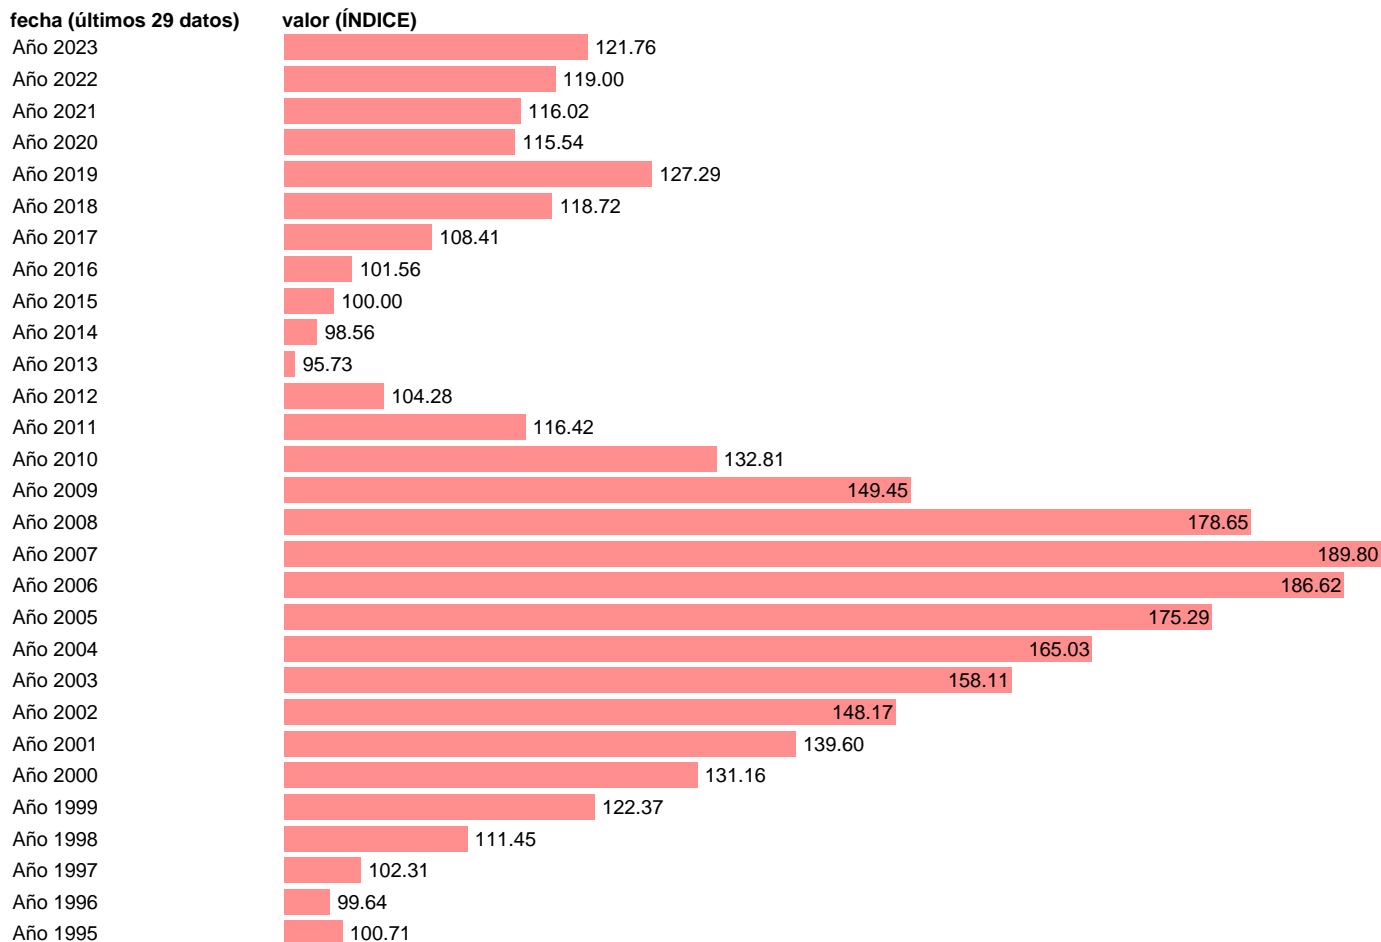

Fuente: **INE.**

Frecuencia: **Anual.**

Unidades: **ÍNDICE.**

Datos disponibles desde **Año 1995** hasta **Año 2023**.

Valor más alto alcanzado en Año 2007: **189.8**.

Valor más bajo alcanzado en Año 2013: **95.73**.

[Pulse aquí](#) para acceder a los datos completos actualizados y a la representación gráfica estadística.