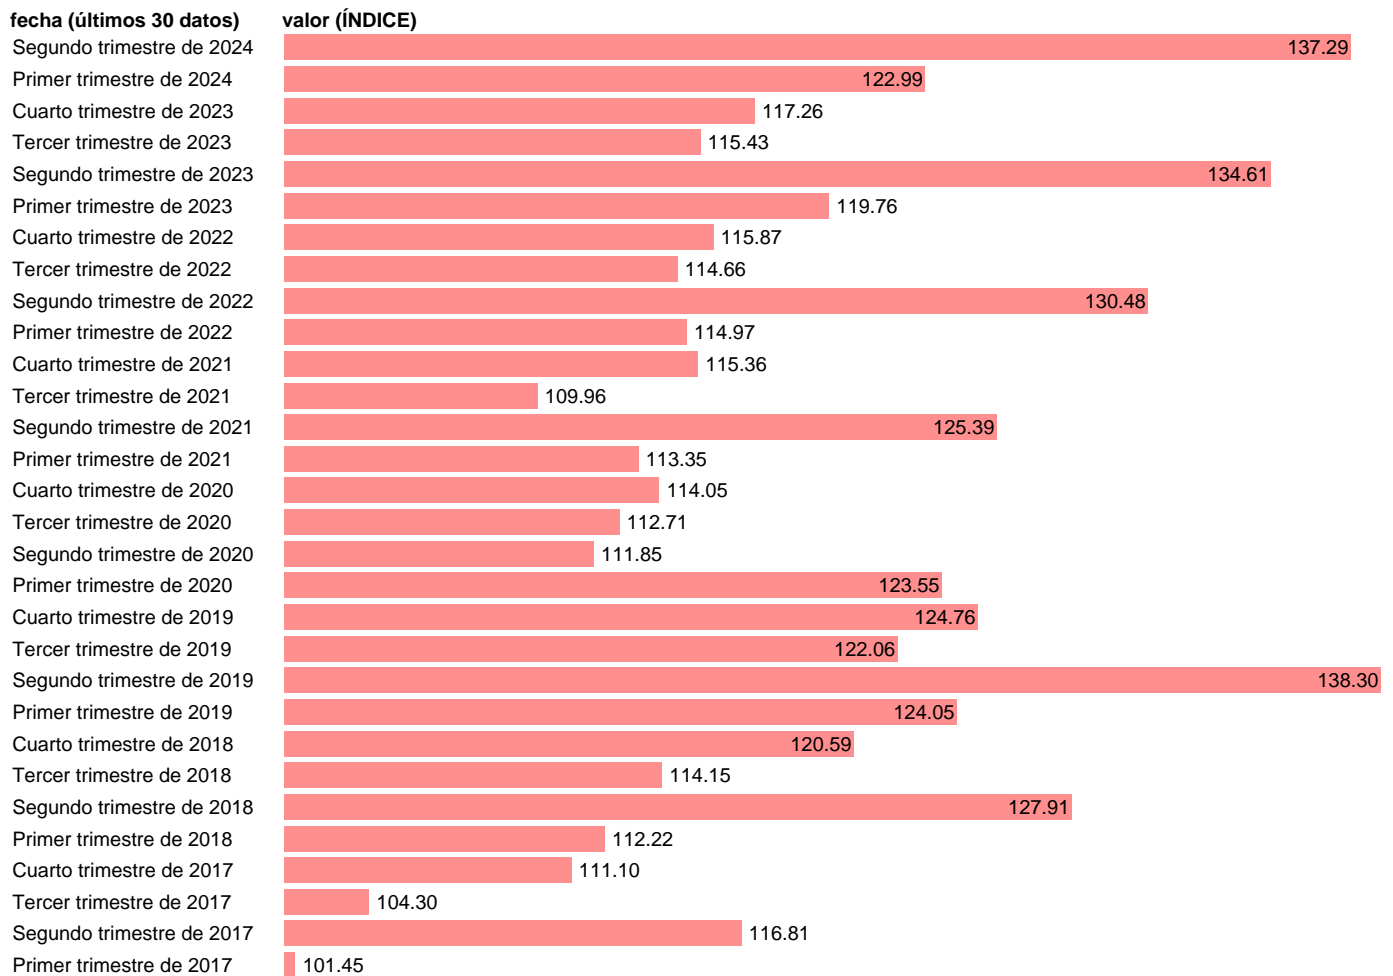

Fuente: **INE.**

Frecuencia: **Trimestral.**

Unidades: **ÍNDICE.**

Datos disponibles desde **Primer trimestre de 1995** hasta **Segundo trimestre de 2024**.

Valor más alto alcanzado en Cuarto trimestre de 2007: **199.26**.

Valor más bajo alcanzado en Tercer trimestre de 2013: **91.84**.

[Pulse aquí](#) para acceder a los datos completos actualizados y a la representación gráfica estadística.