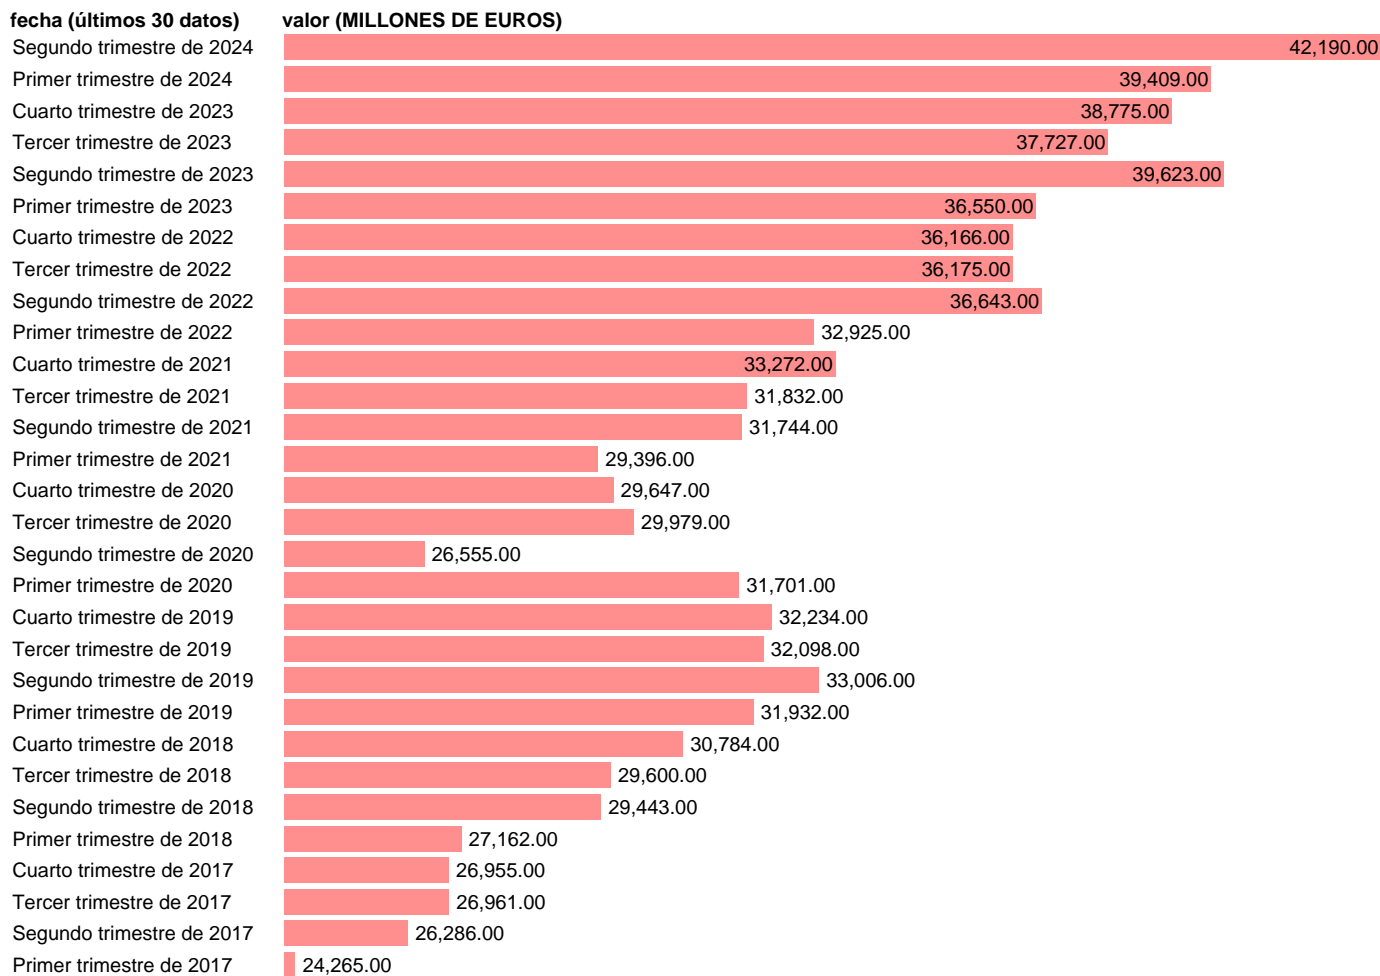

Fuente: INE.

Frecuencia: Trimestral.

Unidades: MILLONES DE EUROS.

Datos disponibles desde **Primer trimestre de 1995** hasta **Segundo trimestre de 2024**.

Valor más alto alcanzado en Cuarto trimestre de 2007: **58291**.

Valor más bajo alcanzado en Primer trimestre de 1995: **15506**.

[Pulse aquí](#) para acceder a los datos completos actualizados y a la representación gráfica estadística.