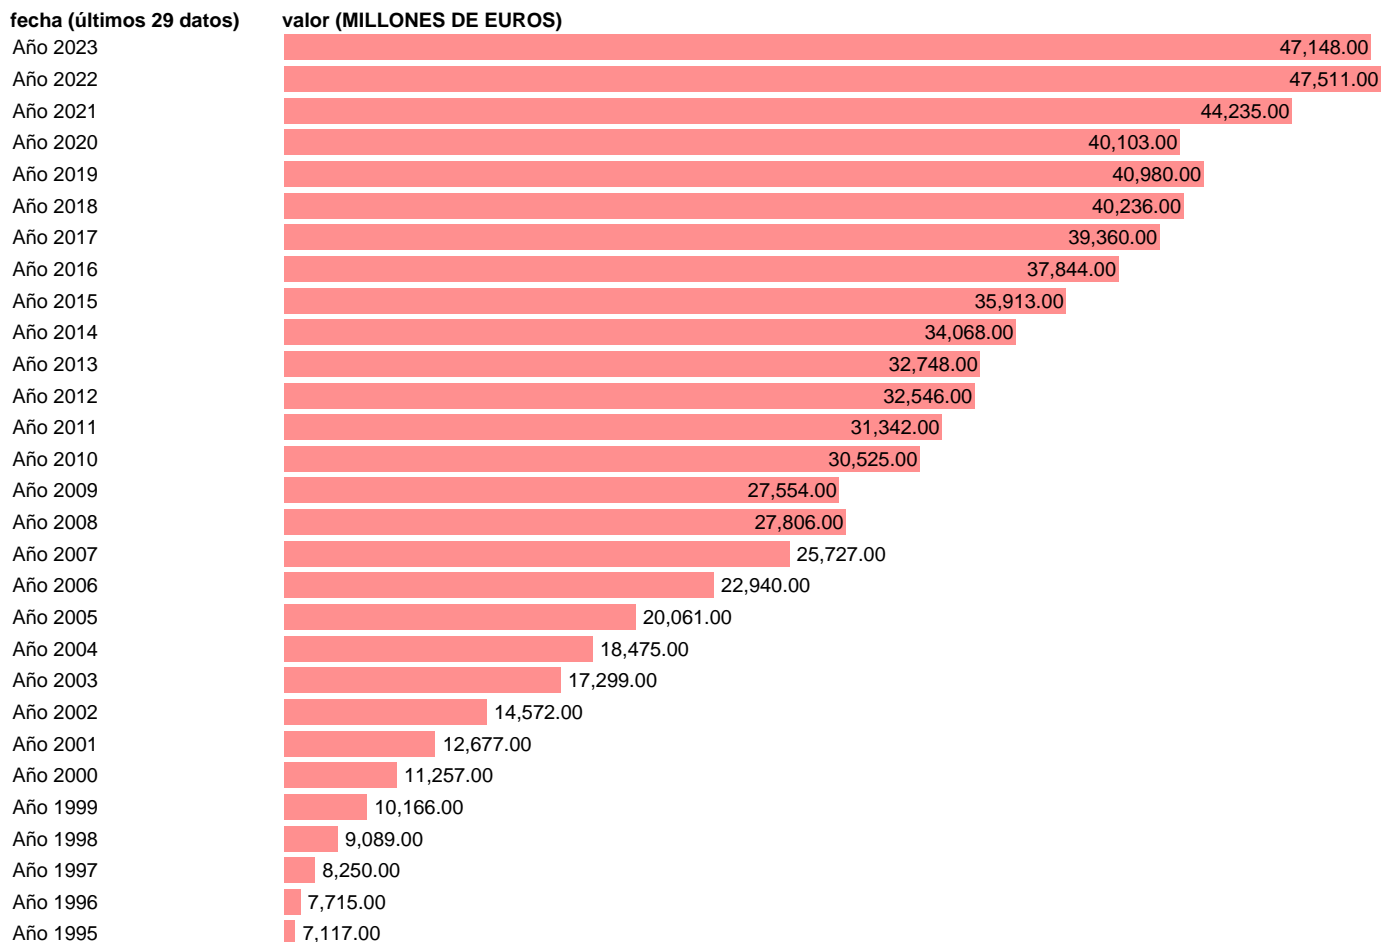

FORMACION BRUTA CAPITAL. FIJO. ACTIVOS PROPIEDAD INTELECTUAL. CORRIENTES

Estadística: [FORMACION BRUTA CAPITAL. FIJO. ACTIVOS PROPIEDAD INTELECTUAL. CORRIENTES](#)

Enlace permanente (Permalink): <https://tematicas.org/M1/9akc2102/>

Notas: [Contabilidad Nacional Trimestral \(www.ine.es/dyngs/IOE/es/operacion.htm?numinv=30024\)](#).

Fuente: INE.

Frecuencia: Anual.

Unidades: MILLONES DE EUROS.

Datos disponibles desde Año 1995 hasta Año 2023.

Valor más alto alcanzado en Año 2022: 47511.

Valor más bajo alcanzado en Año 1995: 7117.

[Pulse aquí](#) para acceder a los datos completos actualizados y a la representación gráfica estadística.