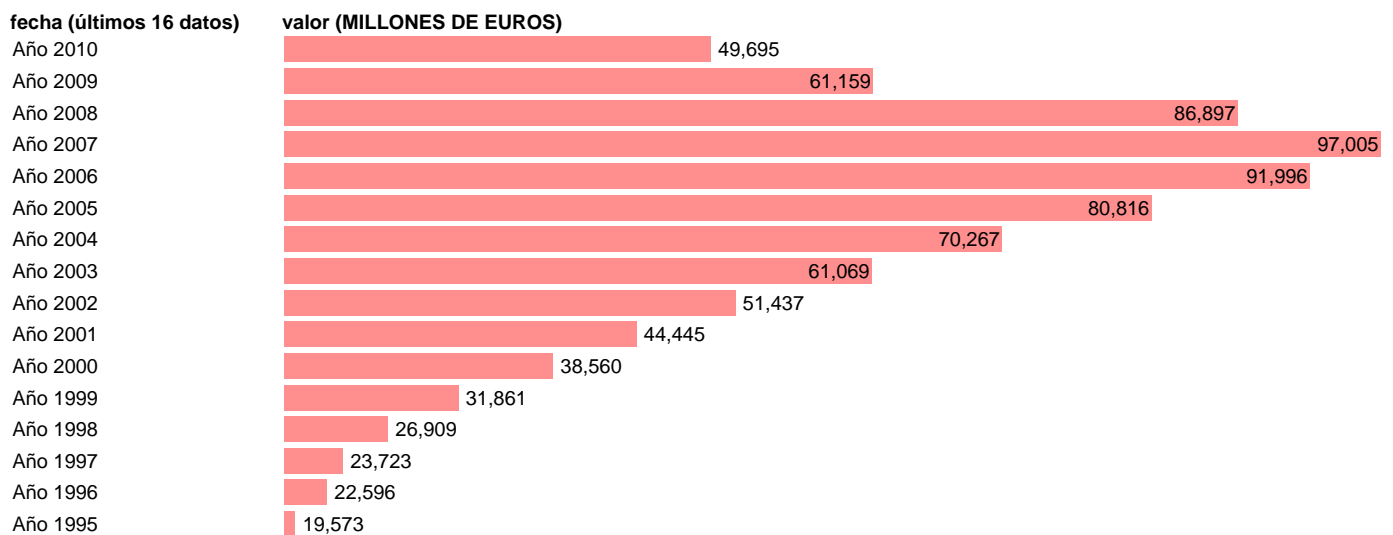

FBCF:VIVIENDAS. PRECIOS CORRIENTES.BASE 2000

Estadística: [FBCF:VIVIENDAS. PRECIOS CORRIENTES.BASE 2000](#)

Enlace permanente (Permalink): <https://tematicas.org/M1/9agc2111/>

Notas: **ACTUALIZA: AREA COYUNTURA ECONOMICA**

Fuente: **INSTITUTO NACIONAL DE ESTADISTICA (CONTABILIDAD NACIONAL TRIMESTRAL-BASE 2000).**

Frecuencia: **Anual.**

Unidades: **MILLONES DE EUROS.**

Datos disponibles desde **Año 1995** hasta **Año 2010**.

Valor más alto alcanzado en Año 2007: **97005**.

Valor más bajo alcanzado en Año 1995: **19573**.

[Pulse aquí](#) para acceder a los datos completos actualizados y a la representación gráfica estadística.