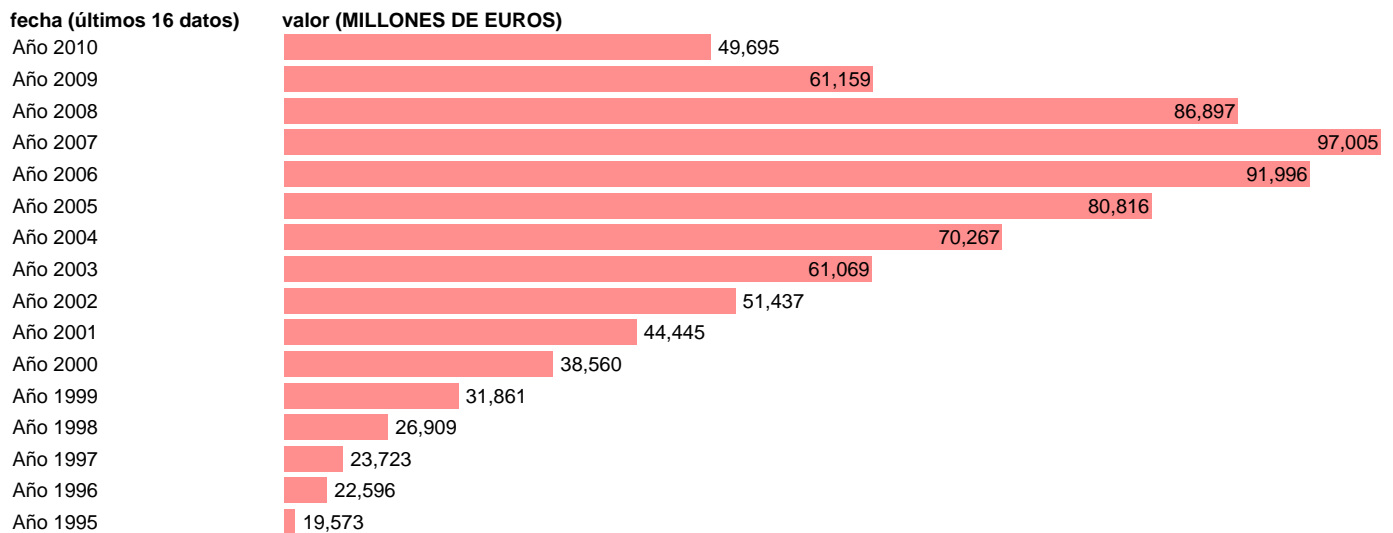

## FBCF:VIVIENDAS. PRECIOS CORRIENTES.BASE 2000

Estadística: [FBCF:VIVIENDAS. PRECIOS CORRIENTES.BASE 2000](#)

Enlace permanente (Permalink): <https://tematicas.org/M1/90gc2111/>

Notas: **ACTUALIZA: AREA COYUNTURA ECONOMICA**

Fuente: **INSTITUTO NACIONAL DE ESTADISTICA (CONTABILIDAD NACIONAL TRIMESTRAL-BASE 2000).**

Frecuencia: **Anual.**

Unidades: **MILLONES DE EUROS.**

Datos disponibles desde **Año 1995** hasta **Año 2010**.

Valor más alto alcanzado en Año 2007: **97005**.

Valor más bajo alcanzado en Año 1995: **19573**.

[Pulse aquí](#) para acceder a los datos completos actualizados y a la representación gráfica estadística.