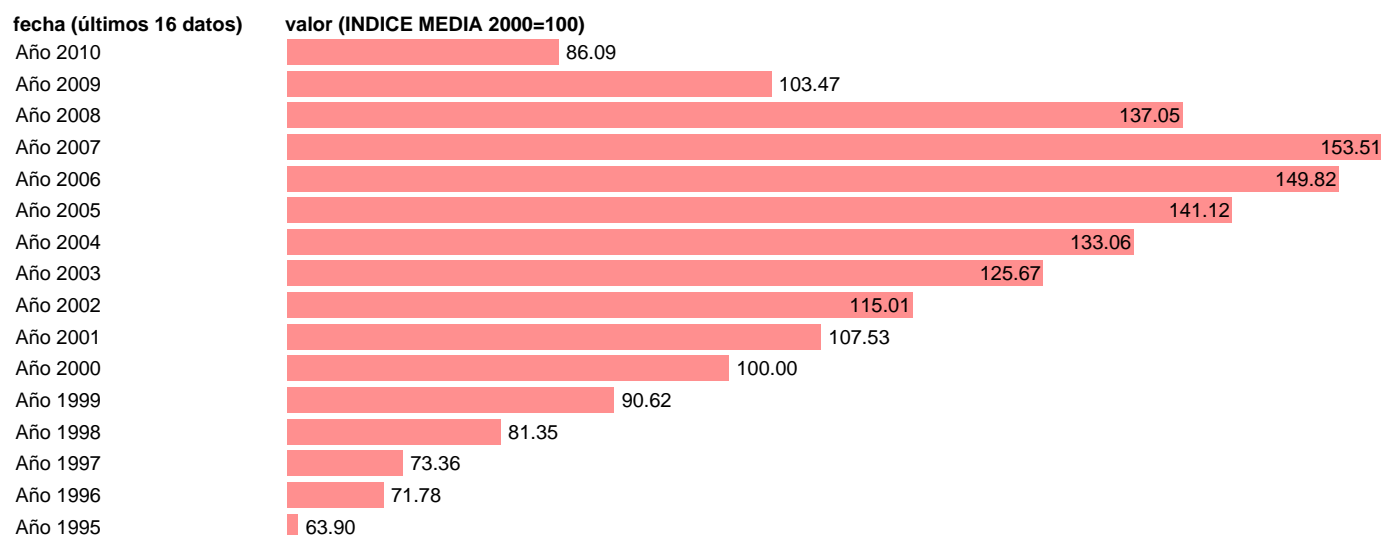

FBCF:VIVIENDAS.I. VOLUMEN ENCADENADO.

Estadística: [FBCF:VIVIENDAS.I. VOLUMEN ENCADENADO.](#)

Enlace permanente (Permalink): <https://tematicas.org/M1/9agv2111/>

Notas: **ACTUALIZA: AREA COYUNTURA ECONOMICA**

Fuente: **INSTITUTO NACIONAL DE ESTADISTICA (CONTABILIDAD NACIONAL TRIMESTRAL-BASE 2000).**

Frecuencia: **Anual.**

Unidades: **INDICE MEDIA 2000=100.**

Datos disponibles desde **Año 1995** hasta **Año 2010**.

Valor más alto alcanzado en Año 2007: **153.51**.

Valor más bajo alcanzado en Año 1995: **63.9**.

[Pulse aquí](#) para acceder a los datos completos actualizados y a la representación gráfica estadística.