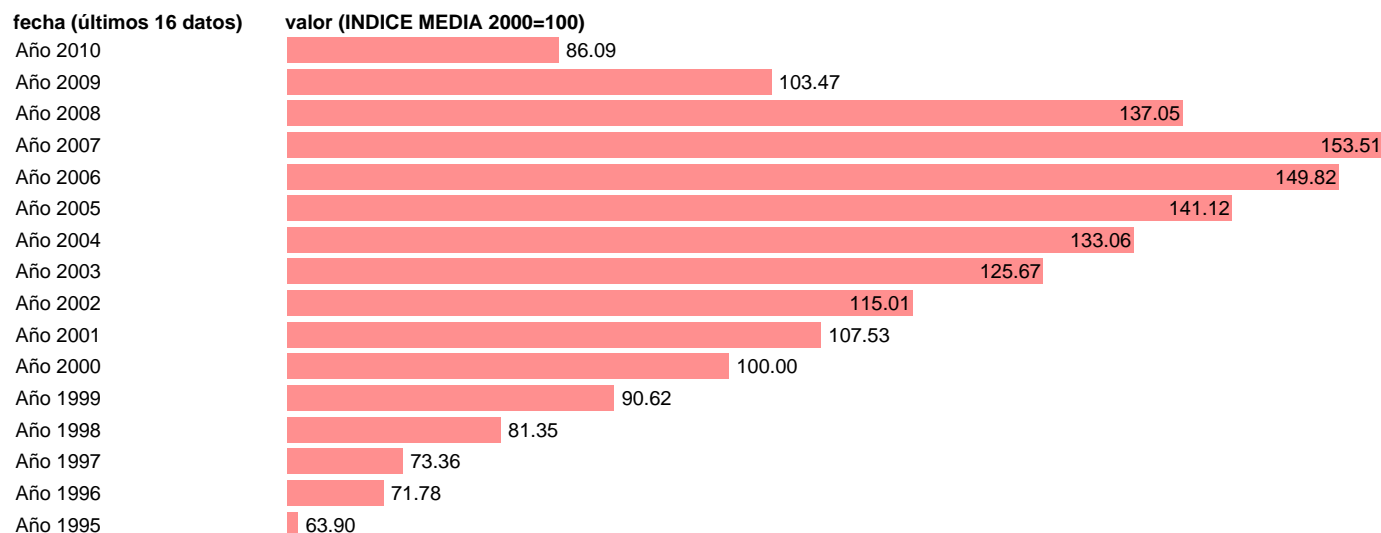

## FBCF:VIVIENDAS.I. VOLUMEN ENCADENADO.

Estadística: [FBCF:VIVIENDAS.I. VOLUMEN ENCADENADO.](#)

Enlace permanente (Permalink): <https://tematicas.org/M1/90gv2111/>

Notas: **ACTUALIZA: AREA COYUNTURA ECONOMICA**

Fuente: **INSTITUTO NACIONAL DE ESTADISTICA (CONTABILIDAD NACIONAL TRIMESTRAL-BASE 2000).**

Frecuencia: **Anual.**

Unidades: **INDICE MEDIA 2000=100.**

Datos disponibles desde **Año 1995** hasta **Año 2010**.

Valor más alto alcanzado en Año 2007: **153.51**.

Valor más bajo alcanzado en Año 1995: **63.9**.

[Pulse aquí](#) para acceder a los datos completos actualizados y a la representación gráfica estadística.