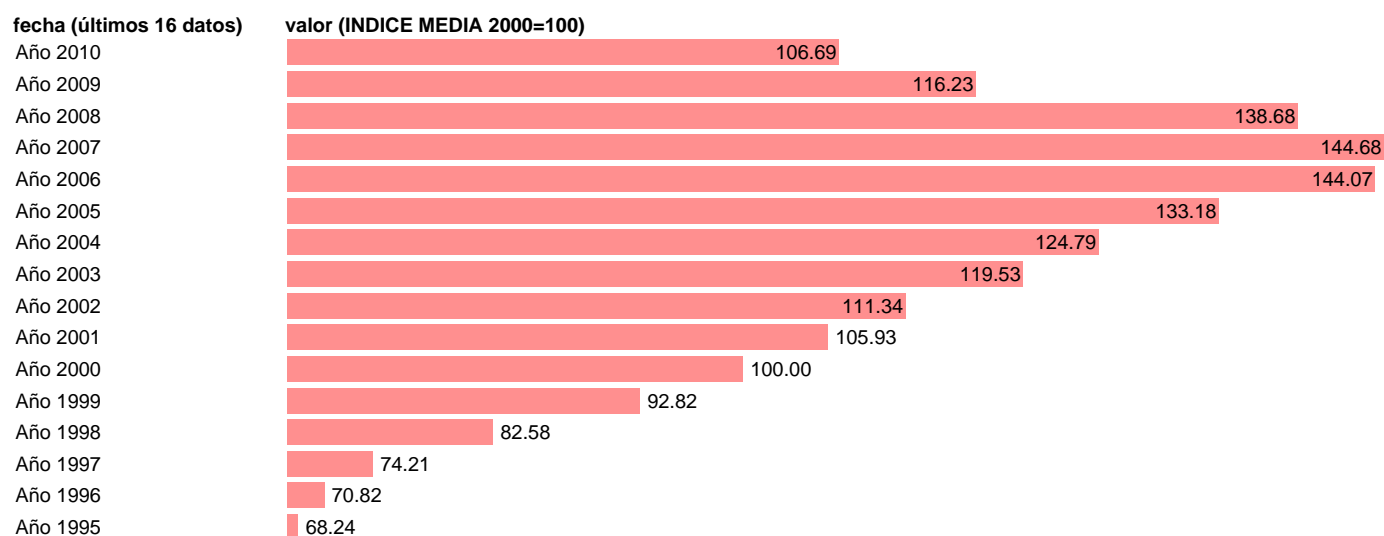

FBCF: OTROS PRODUCTOS.I. VOLUMEN ENCADENADO.

Estadística: [FBCF: OTROS PRODUCTOS.I. VOLUMEN ENCADENADO.](#)

Enlace permanente (Permalink): <https://tematicas.org/M1/90gv2141/>

Notas: **ACTUALIZA: AREA COYUNTURA ECONOMICA**

Fuente: **INSTITUTO NACIONAL DE ESTADISTICA (CONTABILIDAD NACIONAL TRIMESTRAL-BASE 2000).**

Frecuencia: **Anual.**

Unidades: **INDICE MEDIA 2000=100.**

Datos disponibles desde **Año 1995** hasta **Año 2010**.

Valor más alto alcanzado en Año 2007: **144.68**.

Valor más bajo alcanzado en Año 1995: **68.24**.

[Pulse aquí](#) para acceder a los datos completos actualizados y a la representación gráfica estadística.