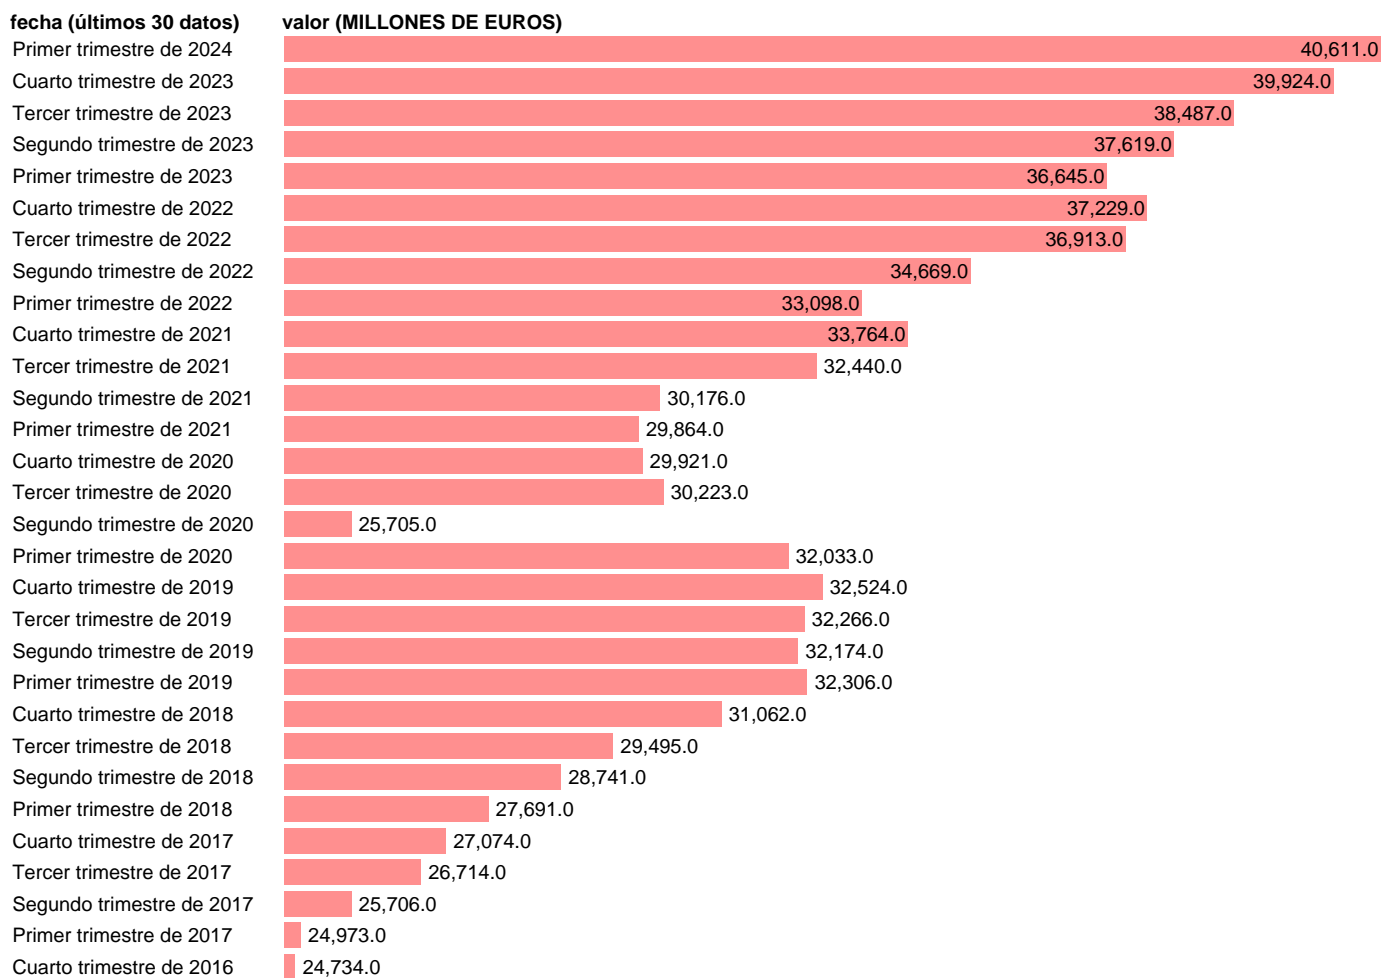

Notas: [Contabilidad Nacional Trimestral \(www.ine.es/dyngs/IOE/es/operacion.htm?numinv=30024\)](#).

Fuente: **INE**.

Frecuencia: **Trimestral**.

Unidades: **MILLONES DE EUROS**.

Datos disponibles desde **Primer trimestre de 1995** hasta **Primer trimestre de 2024**.

Valor más alto alcanzado en Cuarto trimestre de 2007: **55053**.

Valor más bajo alcanzado en Primer trimestre de 1995: **16170**.

[Pulse aquí](#) para acceder a los datos completos actualizados y a la representación gráfica estadística.