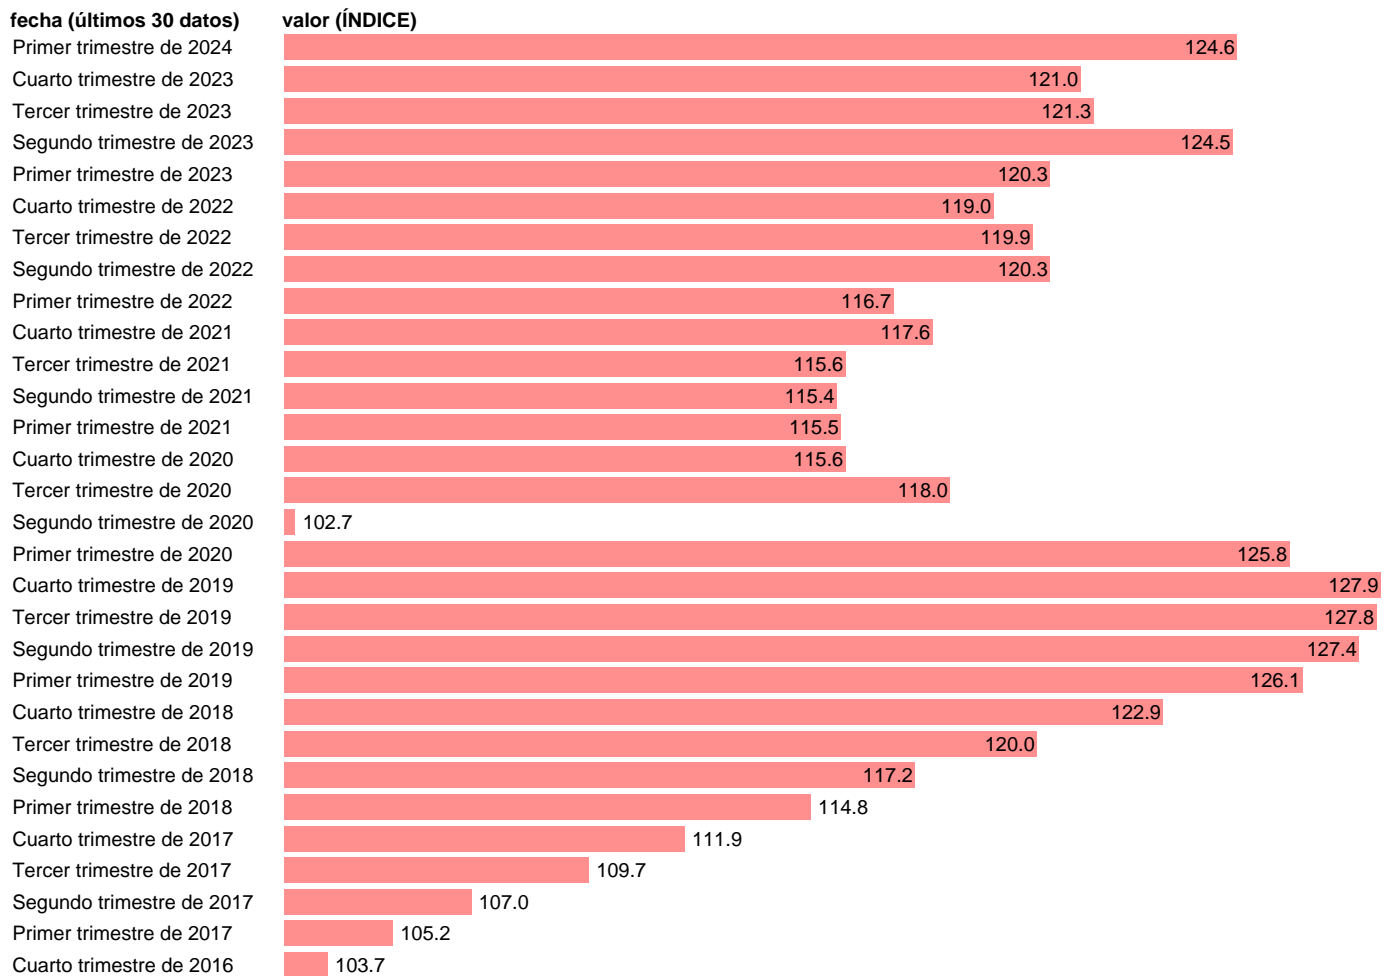

Notas: [Contabilidad Nacional Trimestral \(www.ine.es/dyngs/IOE/es/operacion.htm?numinv=30024\)](#).

Fuente: **INE.**

Frecuencia: **Trimestral.**

Unidades: **ÍNDICE.**

Datos disponibles desde **Primer trimestre de 1995** hasta **Primer trimestre de 2024**.

Valor más alto alcanzado en Segundo trimestre de 2007: **190.7**.

Valor más bajo alcanzado en Cuarto trimestre de 2013: **94**.

[Pulse aquí](#) para acceder a los datos completos actualizados y a la representación gráfica estadística.