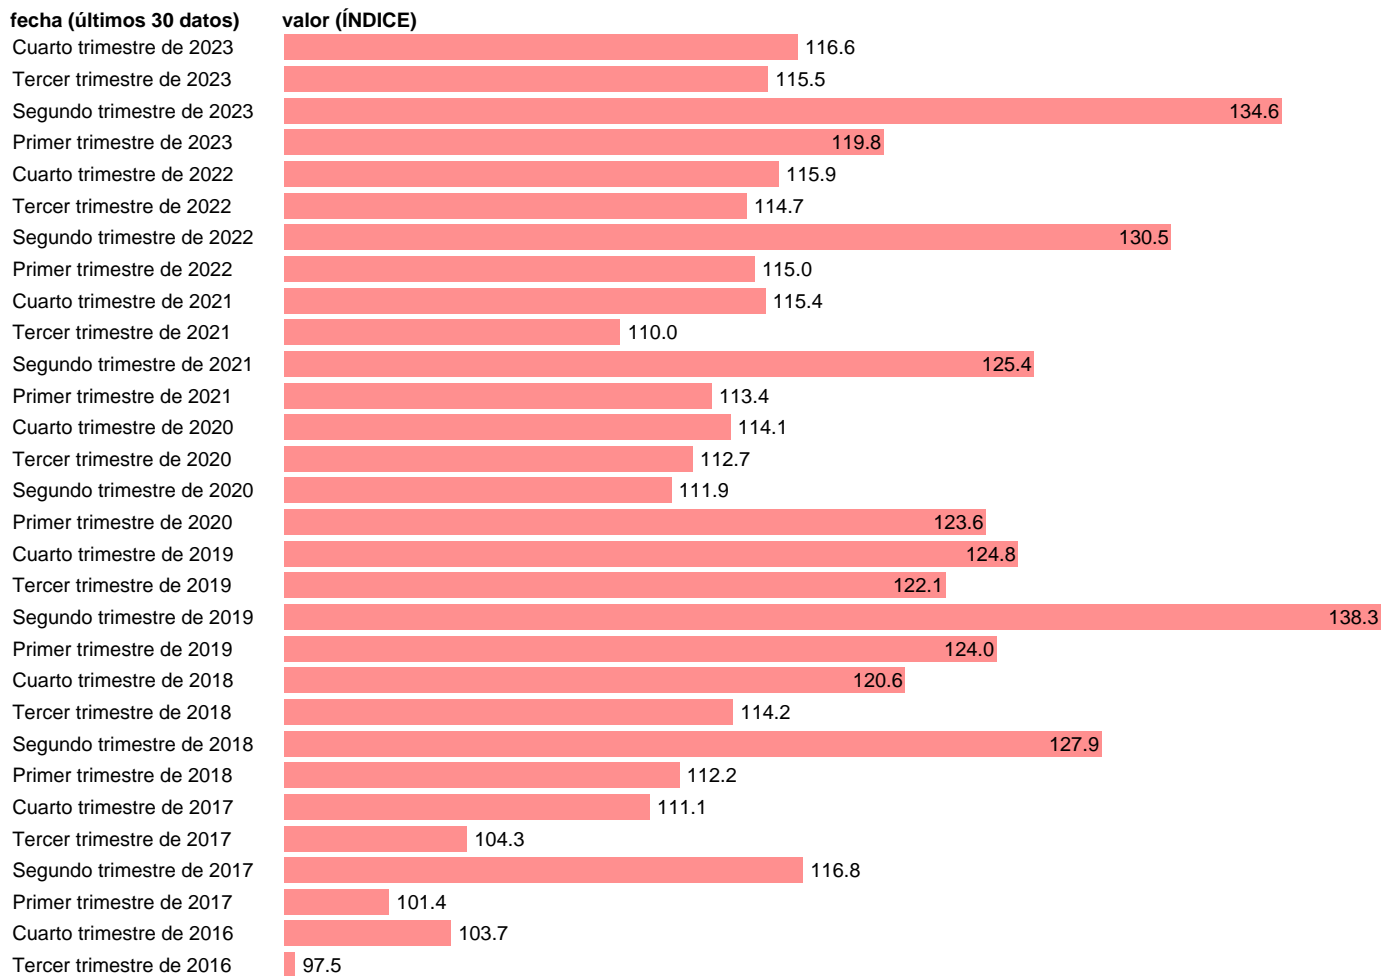

Fuente: **INE.**

Frecuencia: **Trimestral.**

Unidades: **ÍNDICE.**

Datos disponibles desde **Primer trimestre de 1995** hasta **Cuarto trimestre de 2023**.

Valor más alto alcanzado en Cuarto trimestre de 2007: **199.3**.

Valor más bajo alcanzado en Tercer trimestre de 2013: **91.8**.

[Pulse aquí](#) para acceder a los datos completos actualizados y a la representación gráfica estadística.