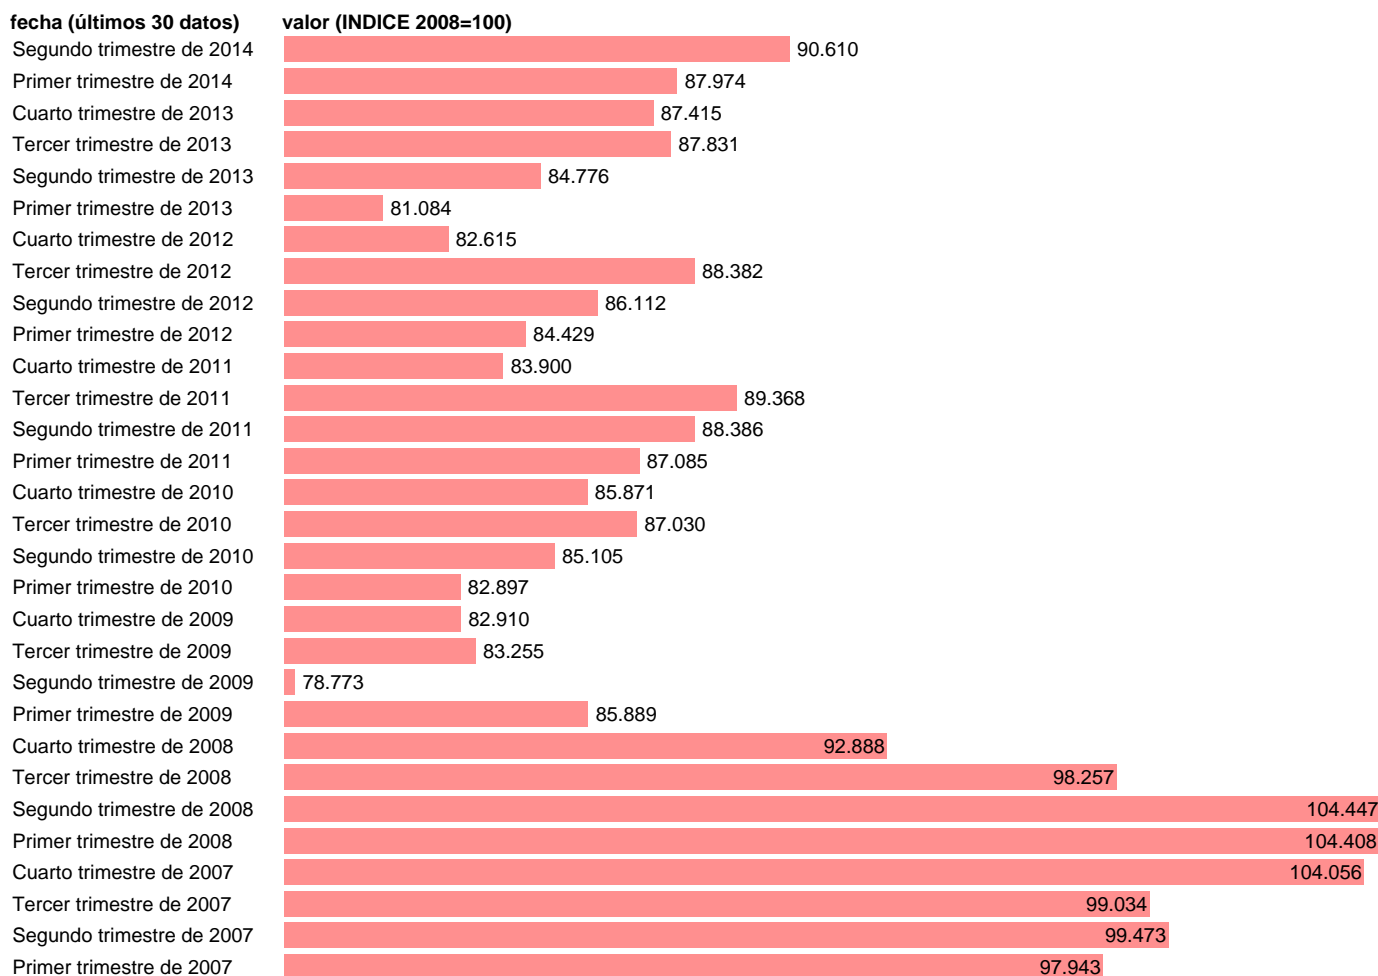

## FBCF:OTRA MAQUINARIA Y EQUIPO.VOLUMEN.BASE2008 DATOS CORREGID

Estadística: [FBCF:OTRA MAQUINARIA Y EQUIPO.VOLUMEN.BASE2008 DATOS CORREGID](#)

Enlace permanente (Permalink): <https://tematicas.org/M1/9ahv2132d/>

Notas: **ACTUALIZA: AREA COYUNTURA ECONOMICA**

Fuente: **INSTITUTO NACIONAL DE ESTADISTICA (CONTABILIDAD NACIONAL TRIMESTRAL-BASE 2008).**

Frecuencia: **Trimestral.**

Unidades: **INDICE 2008=100.**

Datos disponibles desde **Primer trimestre de 1995** hasta **Segundo trimestre de 2014.**

Valor más alto alcanzado en Segundo trimestre de 2008: **104.447.**

Valor más bajo alcanzado en Cuarto trimestre de 1995: **46.398.**

[Pulse aquí](#) para acceder a los datos completos actualizados y a la representación gráfica estadística.