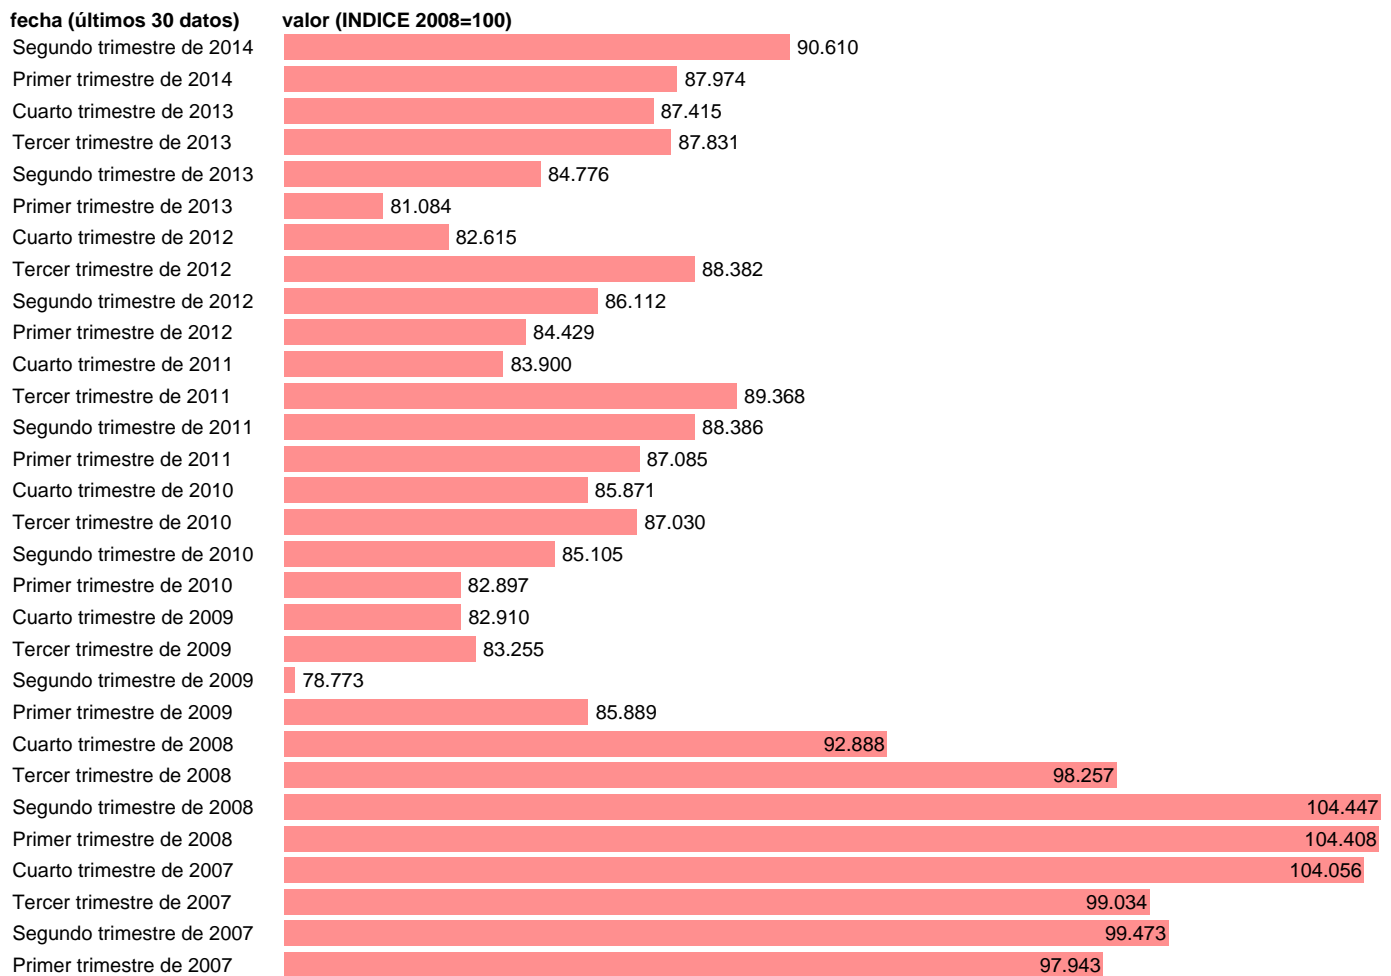

## FBCF:OTRA MAQUINARIA Y EQUIPO.VOLUMEN.BASE2008 DATOS CORREGID

Estadística: [FBCF:OTRA MAQUINARIA Y EQUIPO.VOLUMEN.BASE2008 DATOS CORREGID](#)

Enlace permanente (Permalink): <https://tematicas.org/M1/90hv2132d/>

Notas: **ACTUALIZA: AREA COYUNTURA ECONOMICA**

Fuente: **INSTITUTO NACIONAL DE ESTADISTICA (CONTABILIDAD NACIONAL TRIMESTRAL-BASE 2008).**

Frecuencia: **Trimestral.**

Unidades: **INDICE 2008=100.**

Datos disponibles desde **Primer trimestre de 1995** hasta **Segundo trimestre de 2014.**

Valor más alto alcanzado en Segundo trimestre de 2008: **104.447.**

Valor más bajo alcanzado en Cuarto trimestre de 1995: **46.398.**

[Pulse aquí](#) para acceder a los datos completos actualizados y a la representación gráfica estadística.