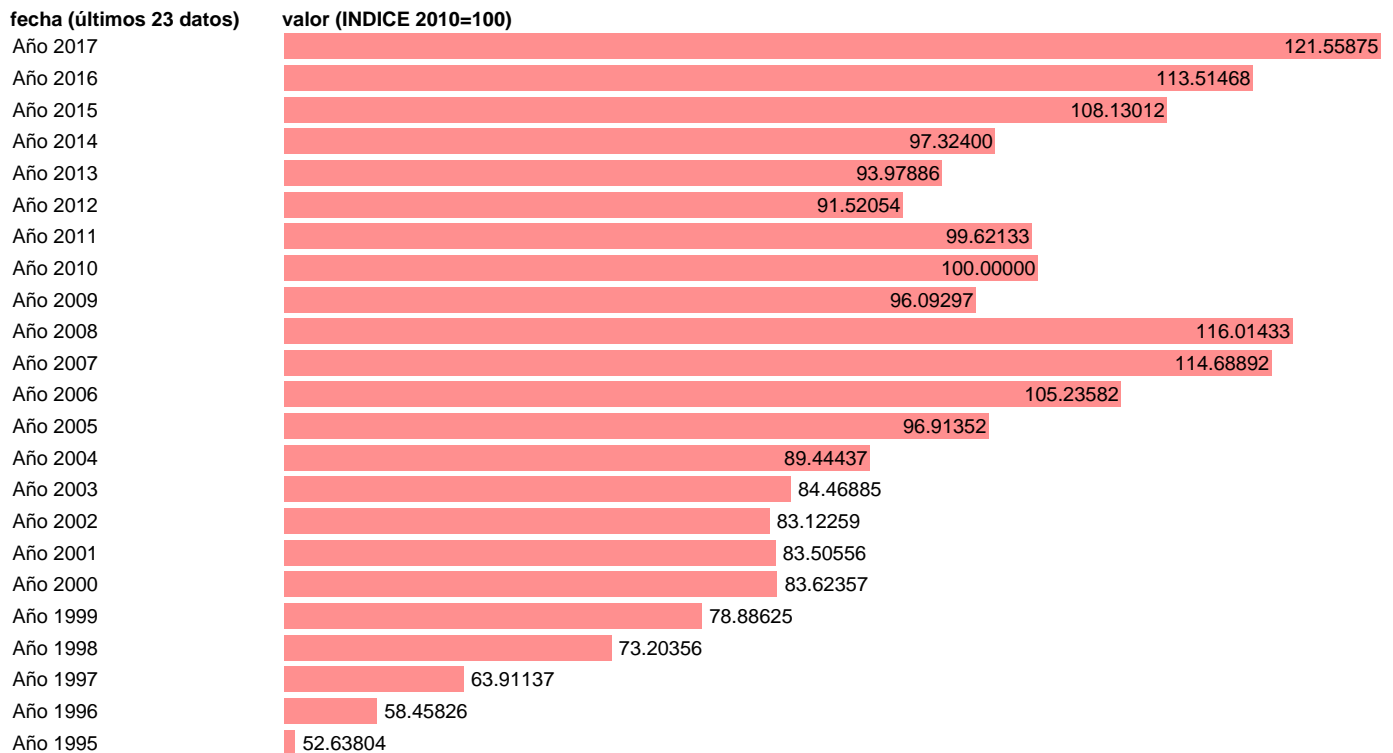

FBCF: OTRA MAQUINARIA Y EQUIPO. VOLUMEN.BASE 2010

Estadística: [FBCF: OTRA MAQUINARIA Y EQUIPO. VOLUMEN.BASE 2010](#)

Enlace permanente (Permalink): <https://tematicas.org/M1/9cv2132/>

Notas: **ACTUALIZA: AREA COYUNTURA ECONOMICA**

Fuente: **INSTITUTO NACIONAL DE ESTADISTICA (CONTABILIDAD NACIONAL TRIMESTRAL-BASE 2010).**

Frecuencia: **Anual.**

Unidades: **INDICE 2010=100.**

Datos disponibles desde **Año 1995** hasta **Año 2017**.

Valor más alto alcanzado en Año 2017: **121.55875**.

Valor más bajo alcanzado en Año 1995: **52.63804**.

[Pulse aquí](#) para acceder a los datos completos actualizados y a la representación gráfica estadística.