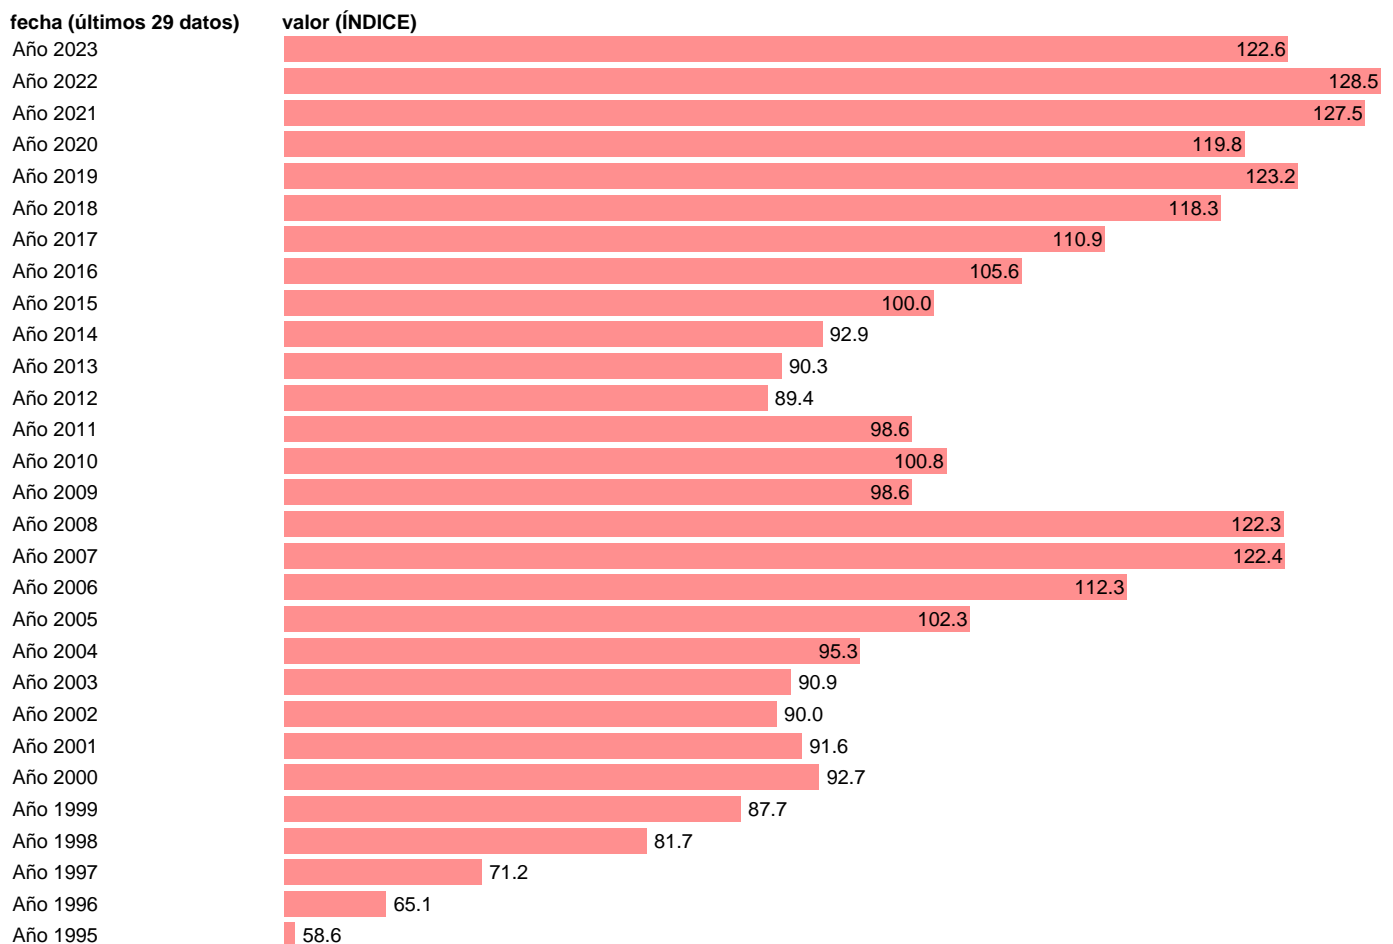

## FORMACION BRUTA CAPITAL. FIJO. OTRA MAQUINARIA Y EQUIPO. VOLUMEN

Estadística: [FORMACION BRUTA CAPITAL. FIJO. OTRA MAQUINARIA Y EQUIPO. VOLUMEN](#)

Enlace permanente (Permalink): <https://tematicas.org/M1/942132/>

Notas: [Contabilidad Nacional Trimestral \(www.ine.es/dyngs/IOE/es/operacion.htm?numinv=30024\)](#).

Fuente: INE.

Frecuencia: Anual.

Unidades: ÍNDICE.

Datos disponibles desde Año 1995 hasta Año 2023.

Valor más alto alcanzado en Año 2022: 128.5.

Valor más bajo alcanzado en Año 1995: 58.6.

[Pulse aquí](#) para acceder a los datos completos actualizados y a la representación gráfica estadística.