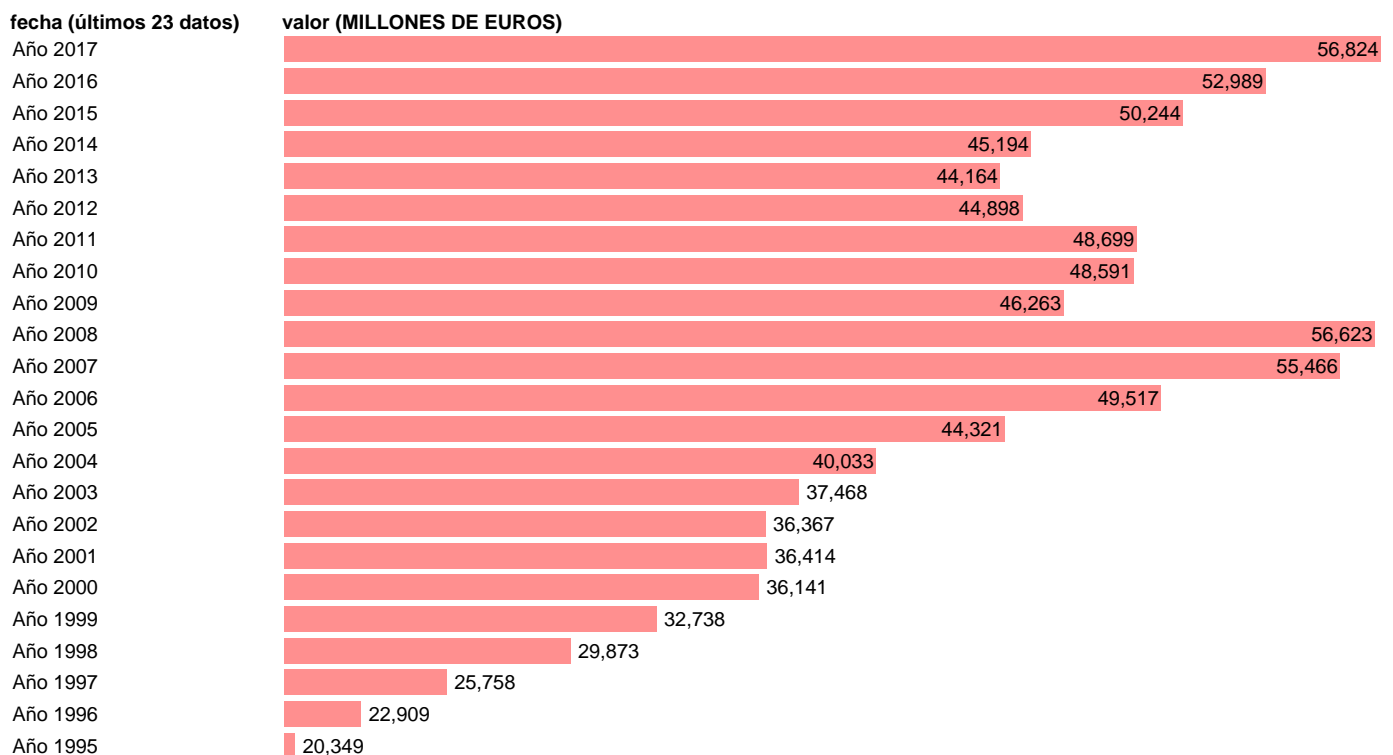

FBCF: OTRA MAQUINARIA Y EQUIPO. PRECIOS CORRIENTES.BASE 2010

Estadística: [FBCF: OTRA MAQUINARIA Y EQUIPO. PRECIOS CORRIENTES.BASE 2010](#)

Enlace permanente (Permalink): <https://tematicas.org/M1/922132/>

Notas: **ACTUALIZA: AREA COYUNTURA ECONOMICA**

Fuente: **INSTITUTO NACIONAL DE ESTADISTICA (CONTABILIDAD NACIONAL TRIMESTRAL-BASE 2010).**

Frecuencia: **Anual.**

Unidades: **MILLONES DE EUROS.**

Datos disponibles desde **Año 1995** hasta **Año 2017**.

Valor más alto alcanzado en Año 2017: **56824**.

Valor más bajo alcanzado en Año 1995: **20349**.

[Pulse aquí](#) para acceder a los datos completos actualizados y a la representación gráfica estadística.