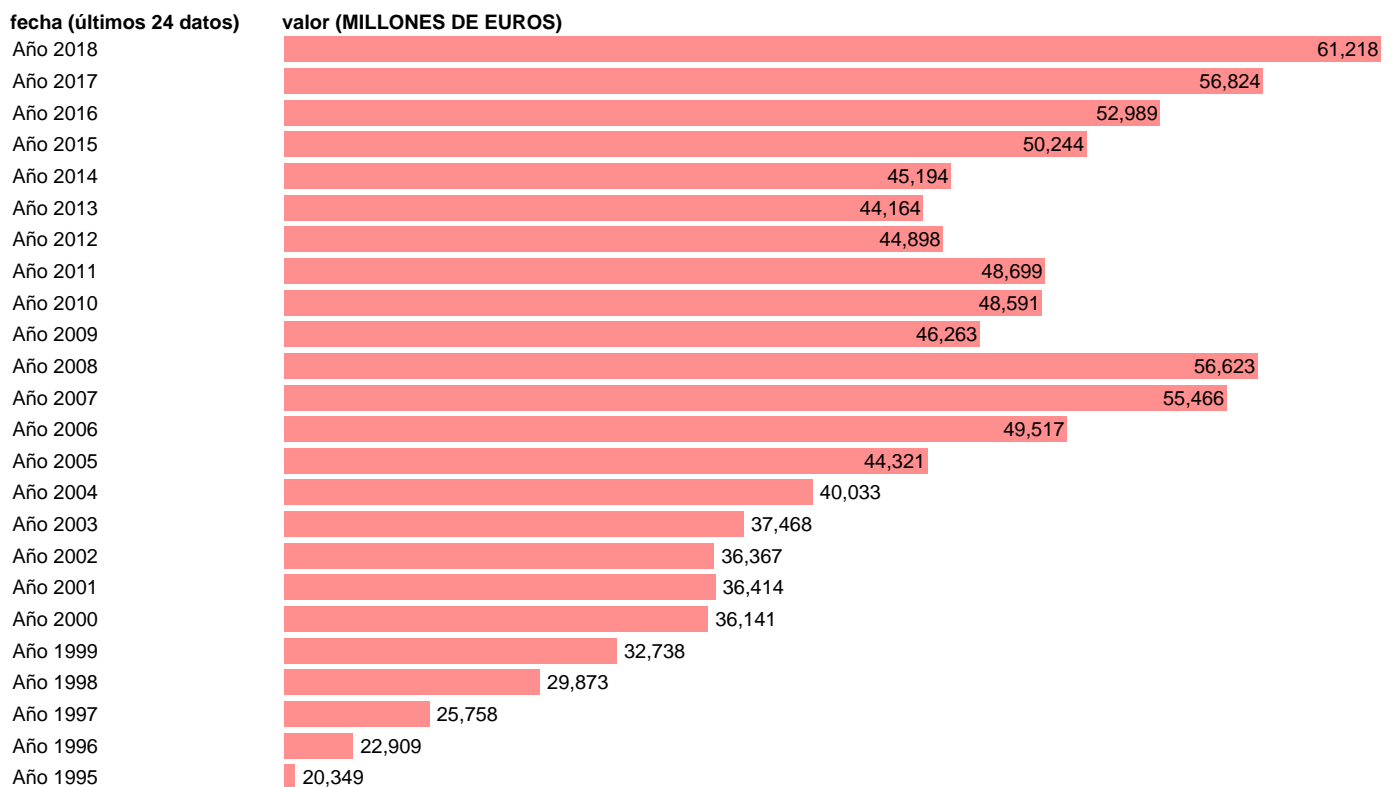

FBCF: OTRA MAQUINARIA Y EQUIPO. PRECIOS CORRIENTES.BASE 2010

Estadística: [FBCF: OTRA MAQUINARIA Y EQUIPO. PRECIOS CORRIENTES.BASE 2010](#)

Enlace permanente (Permalink): <https://tematicas.org/M1/9ajc2132/>

Notas: **ACTUALIZA: AREA COYUNTURA ECONOMICA**

Fuente: **INSTITUTO NACIONAL DE ESTADISTICA (CONTABILIDAD NACIONAL TRIMESTRAL-BASE 2010).**

Frecuencia: **Anual.**

Unidades: **MILLONES DE EUROS.**

Datos disponibles desde **Año 1995** hasta **Año 2018**.

Valor más alto alcanzado en Año 2018: **61218**.

Valor más bajo alcanzado en Año 1995: **20349**.

[Pulse aquí](#) para acceder a los datos completos actualizados y a la representación gráfica estadística.