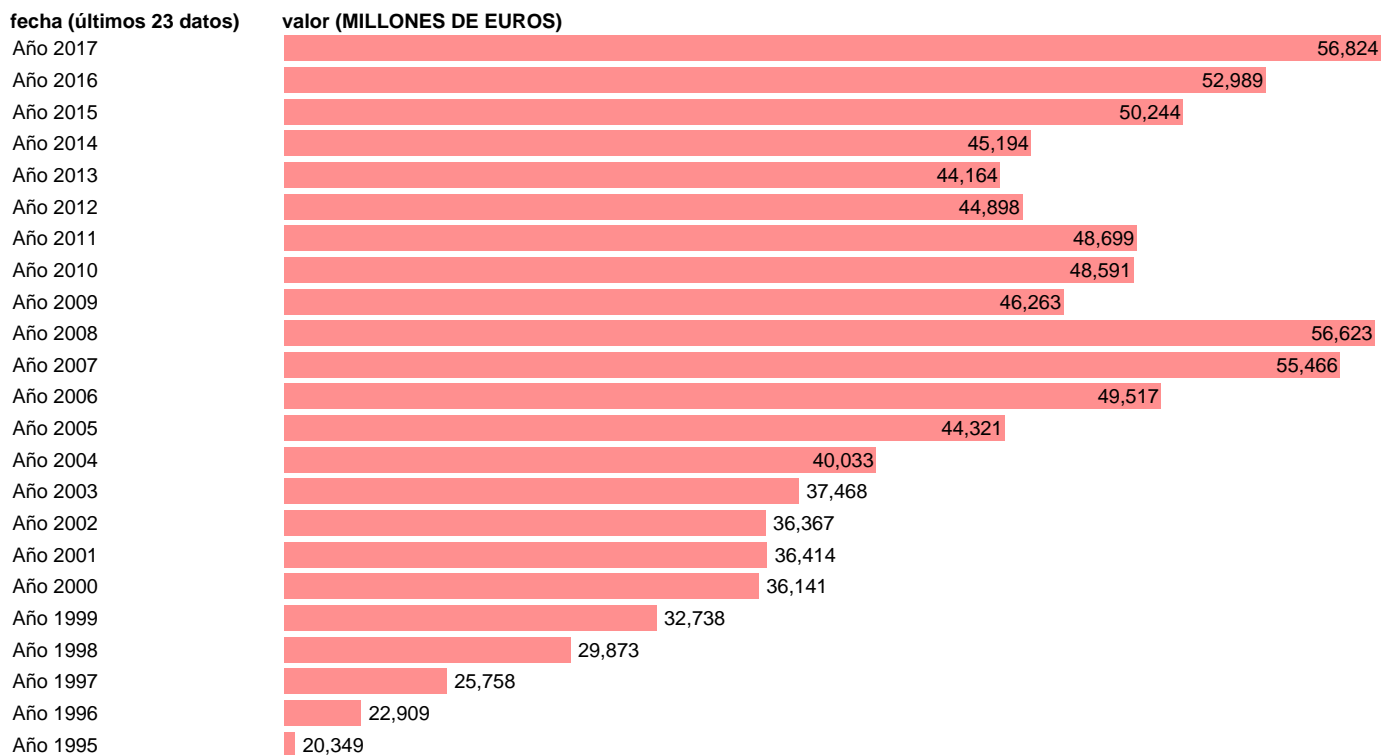

FBCF: OTRA MAQUINARIA Y EQUIPO. PRECIOS CORRIENTES.BASE 2010

Estadística: [FBCF: OTRA MAQUINARIA Y EQUIPO. PRECIOS CORRIENTES.BASE 2010](#)

Enlace permanente (Permalink): <https://tematicas.org/M1/9c2132/>

Notas: **ACTUALIZA: AREA COYUNTURA ECONOMICA**

Fuente: **INSTITUTO NACIONAL DE ESTADISTICA (CONTABILIDAD NACIONAL TRIMESTRAL-BASE 2010).**

Frecuencia: **Anual.**

Unidades: **MILLONES DE EUROS.**

Datos disponibles desde **Año 1995** hasta **Año 2017**.

Valor más alto alcanzado en Año 2017: **56824**.

Valor más bajo alcanzado en Año 1995: **20349**.

[Pulse aquí](#) para acceder a los datos completos actualizados y a la representación gráfica estadística.