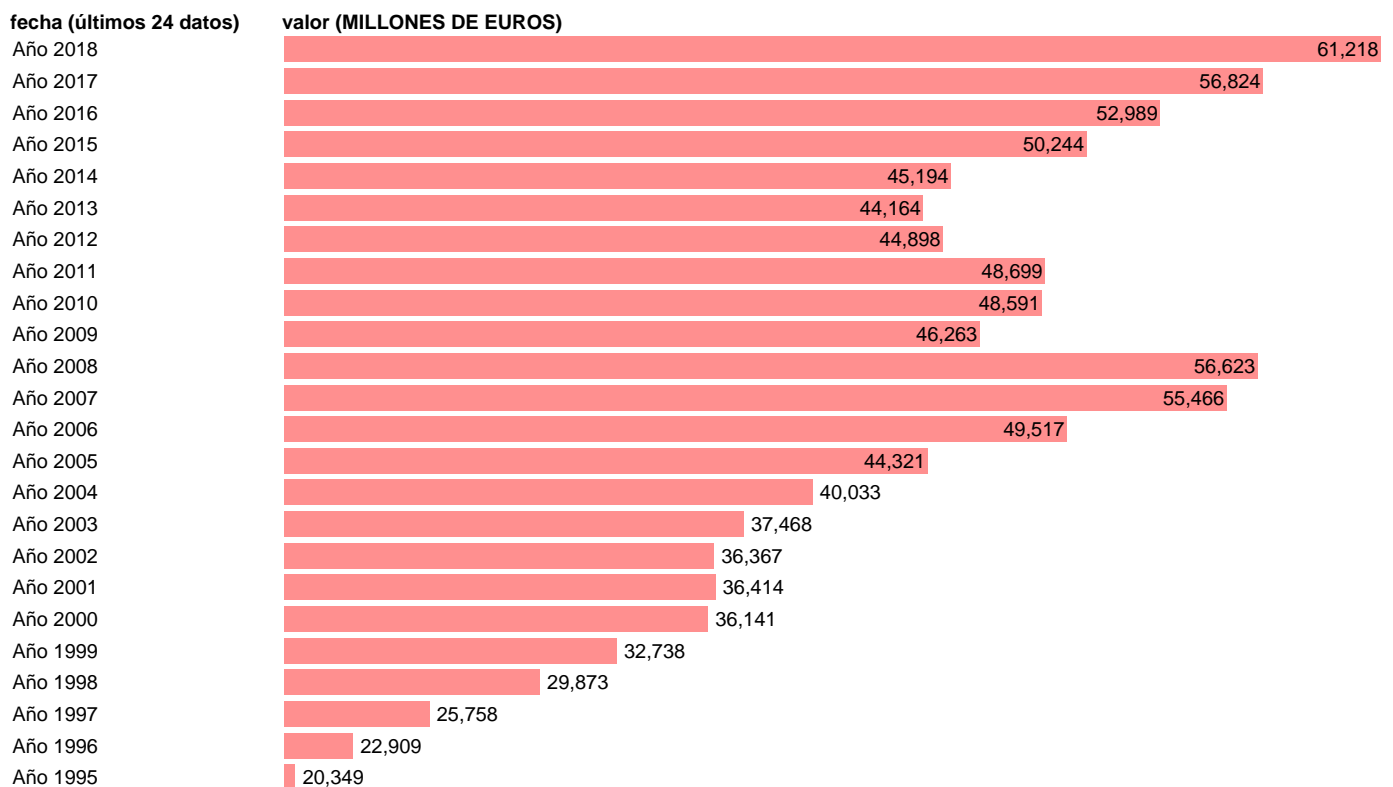

FBCF: OTRA MAQUINARIA Y EQUIPO. PRECIOS CORRIENTES.BASE 2010

Estadística: [FBCF: OTRA MAQUINARIA Y EQUIPO. PRECIOS CORRIENTES.BASE 2010](#)

Enlace permanente (Permalink): <https://tematicas.org/M1/90jc2132/>

Notas: **ACTUALIZA: AREA COYUNTURA ECONOMICA**

Fuente: **INSTITUTO NACIONAL DE ESTADISTICA (CONTABILIDAD NACIONAL TRIMESTRAL-BASE 2010).**

Frecuencia: **Anual.**

Unidades: **MILLONES DE EUROS.**

Datos disponibles desde **Año 1995** hasta **Año 2018**.

Valor más alto alcanzado en Año 2018: **61218**.

Valor más bajo alcanzado en Año 1995: **20349**.

[Pulse aquí](#) para acceder a los datos completos actualizados y a la representación gráfica estadística.