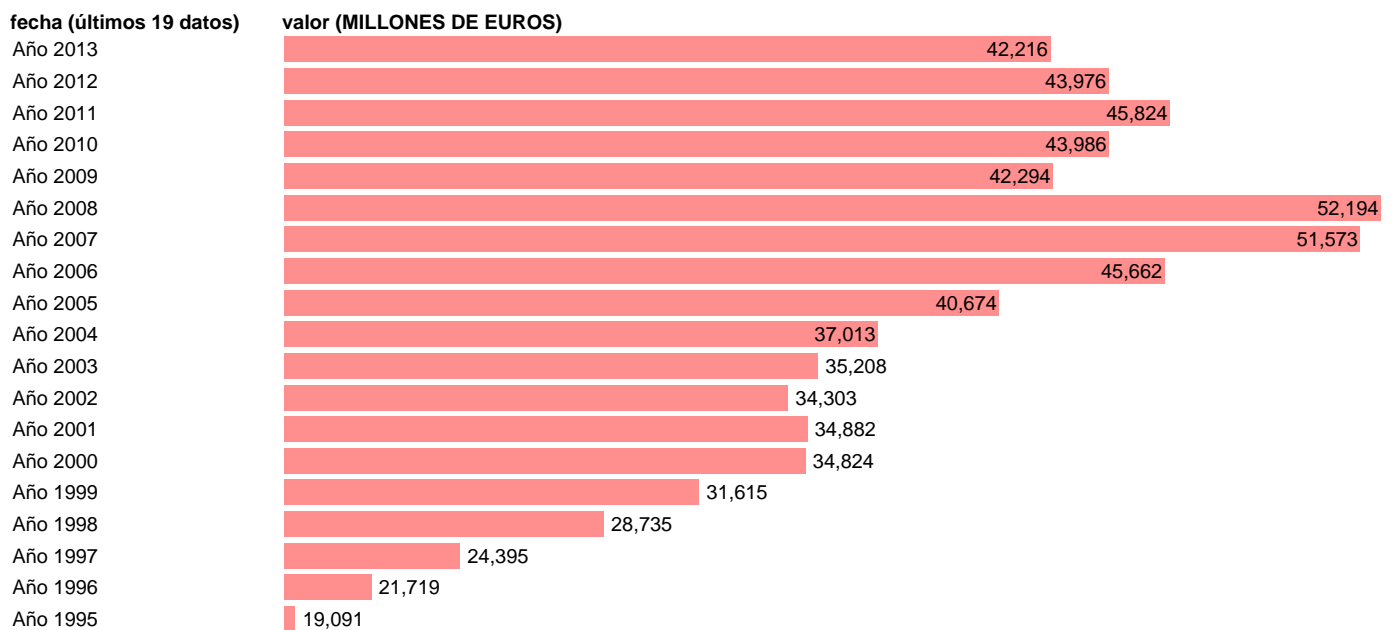

FBCF: OTRA MAQUINARIA Y EQUIPO. PRECIOS CORRIENTES.BASE 2008

Estadística: [FBCF: OTRA MAQUINARIA Y EQUIPO. PRECIOS CORRIENTES.BASE 2008](#)

Enlace permanente (Permalink): <https://tematicas.org/M1/9ahc2132/>

Notas: **ACTUALIZA: AREA COYUNTURA ECONOMICA**

Fuente: **INSTITUTO NACIONAL DE ESTADISTICA (CONTABILIDAD NACIONAL TRIMESTRAL-BASE 2008).**

Frecuencia: **Anual.**

Unidades: **MILLONES DE EUROS.**

Datos disponibles desde **Año 1995** hasta **Año 2013**.

Valor más alto alcanzado en Año 2008: **52194**.

Valor más bajo alcanzado en Año 1995: **19091**.

[Pulse aquí](#) para acceder a los datos completos actualizados y a la representación gráfica estadística.