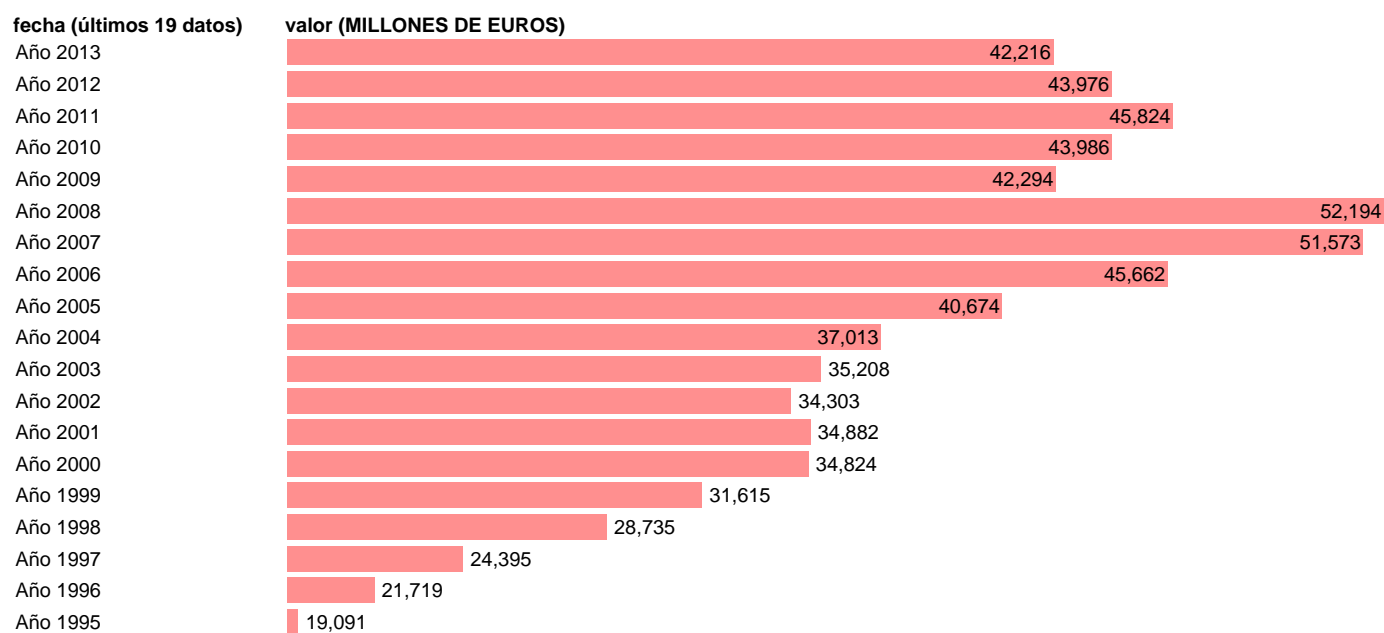

## FBCF: OTRA MAQUINARIA Y EQUIPO. PRECIOS CORRIENTES.BASE 2008

Estadística: [FBCF: OTRA MAQUINARIA Y EQUIPO. PRECIOS CORRIENTES.BASE 2008](#)

Enlace permanente (Permalink): <https://tematicas.org/M1/90hc2132/>

Notas: **ACTUALIZA: AREA COYUNTURA ECONOMICA**

Fuente: **INSTITUTO NACIONAL DE ESTADISTICA (CONTABILIDAD NACIONAL TRIMESTRAL-BASE 2008).**

Frecuencia: **Anual.**

Unidades: **MILLONES DE EUROS.**

Datos disponibles desde **Año 1995** hasta **Año 2013**.

Valor más alto alcanzado en Año 2008: **52194**.

Valor más bajo alcanzado en Año 1995: **19091**.

[Pulse aquí](#) para acceder a los datos completos actualizados y a la representación gráfica estadística.