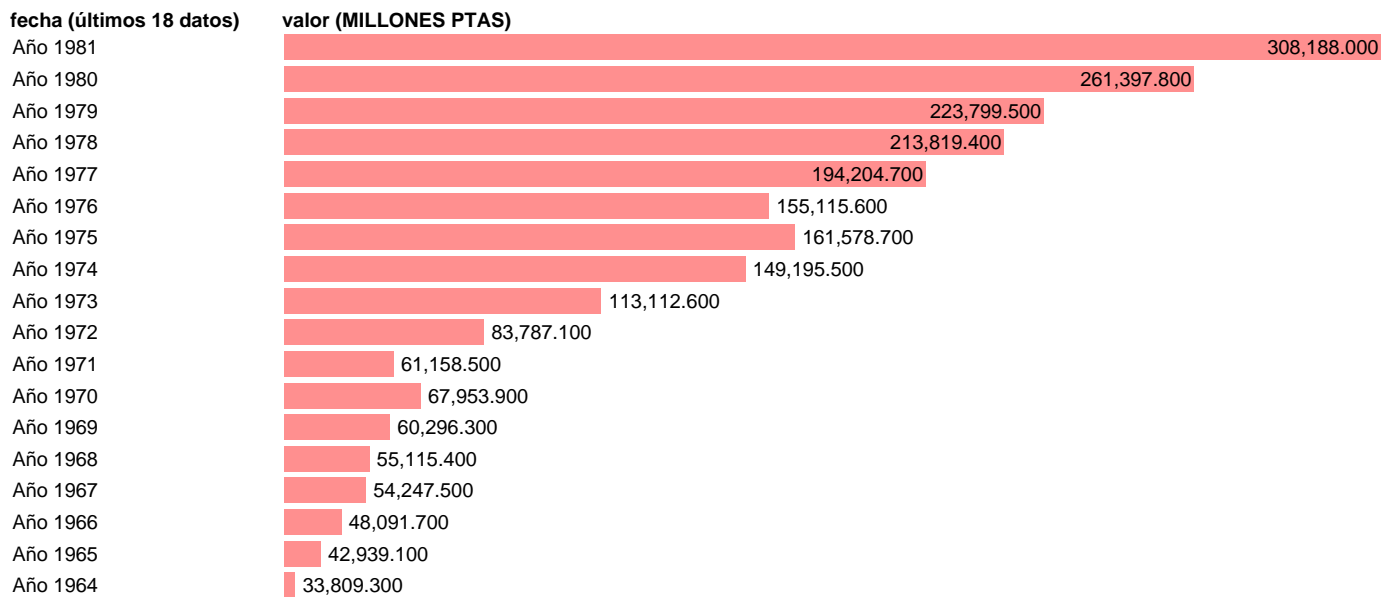

Fuente: **INE.**

Frecuencia: **Anual.**

Unidades: **MILLONES PTAS.**

Datos disponibles desde **Año 1964** hasta **Año 1981**.

Valor más alto alcanzado en Año 1981: **308188**.

Valor más bajo alcanzado en Año 1964: **33809.3**.

[Pulse aquí](#) para acceder a los datos completos actualizados y a la representación gráfica estadística.