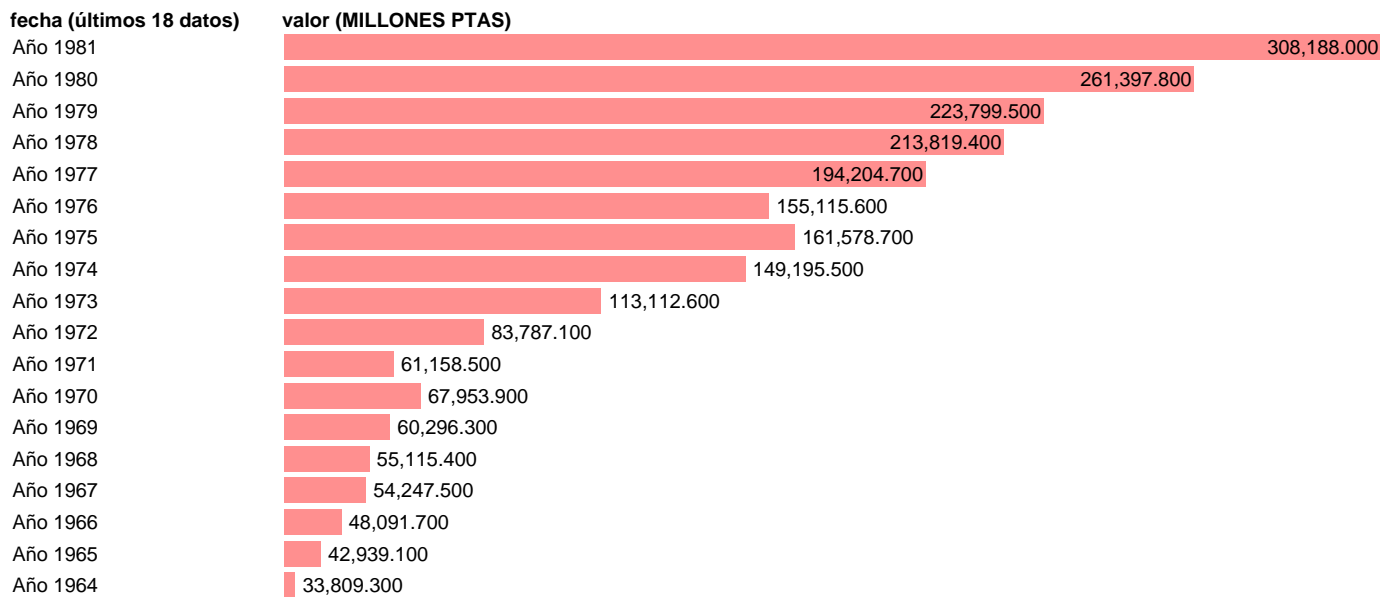

Fuente: **INE.**

Frecuencia: **Anual.**

Unidades: **MILLONES PTAS.**

Datos disponibles desde **Año 1964** hasta **Año 1981**.

Valor más alto alcanzado en Año 1981: **308188**.

Valor más bajo alcanzado en Año 1964: **33809.3**.

[Pulse aquí](#) para acceder a los datos completos actualizados y a la representación gráfica estadística.