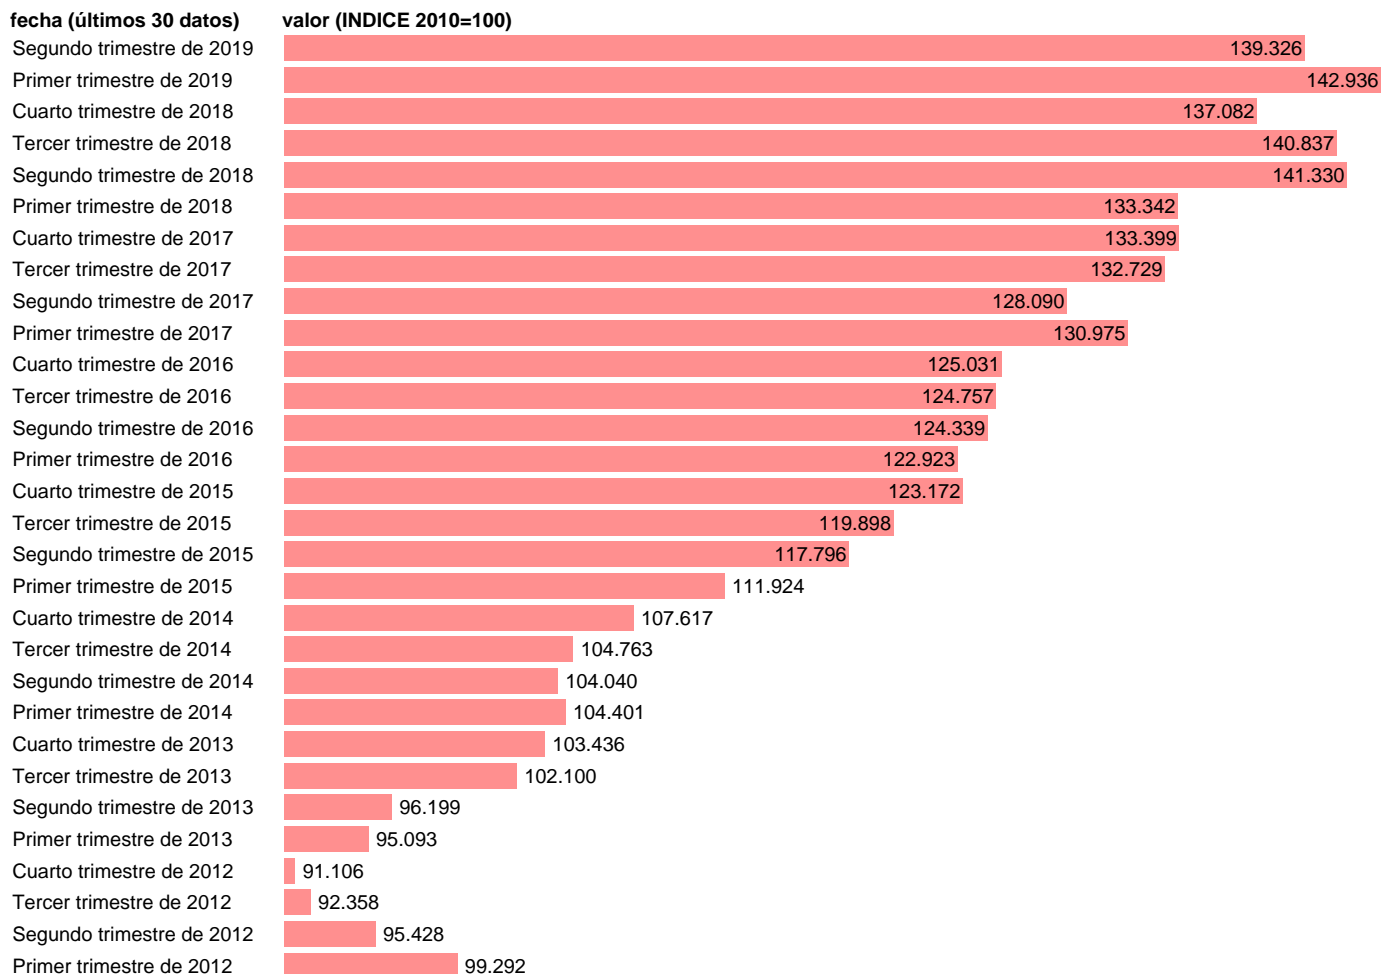

FBCF. MAQUINARIA, BIENES DE EQUIPO Y CULTIVADOS.. VOLUMEN.BASE2010 DATOS CORREGI

Estadística: [FBCF. MAQUINARIA, BIENES DE EQUIPO Y CULTIVADOS.. VOLUMEN.BASE2010 DATOS CORREGI](#)

Enlace permanente (Permalink): <https://tematicas.org/M1/90jv2130d/>

Notas: **ACTUALIZA: AREA COYUNTURA ECONOMICA**

Fuente: **INSTITUTO NACIONAL DE ESTADISTICA (CONTABILIDAD NACIONAL TRIMESTRAL-BASE 2010).**

Frecuencia: **Trimestral.**

Unidades: **INDICE 2010=100.**

Datos disponibles desde **Primer trimestre de 1995** hasta **Segundo trimestre de 2019.**

Valor más alto alcanzado en Primer trimestre de 2019: **142.936.**

Valor más bajo alcanzado en Primer trimestre de 1995: **52.396.**

[Pulse aquí](#) para acceder a los datos completos actualizados y a la representación gráfica estadística.